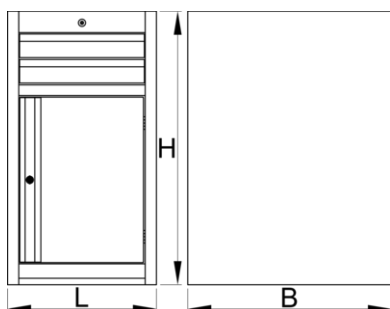

# Инструментален шкаф, тесен, с 2 чекмеджета и врата

990NDD2

## Параметри на продукта

- материал: ламарина

- заключващ механизъм
- заключването включва ключ и пенообразен ключодържател
- водачи за чекмеджета със сачмени лагери
- синтетичната покривка предпазва чекмеджетата и инструментите от нараняване
- боядисани с екологична боя, несъдържаща кадмий и олово
- 2 чекмеджета с размери 374x570x70mm
- с врата
- габаритни размери L 475 x W 650 x H 870 mm
- общ обем на чекмеджетатач: 30 litres
- възможност за използване на SOS вложки в чекмеджетата
- максимален капацитет на натоварване на всяко чекмедже :50кг.

	<b>L</b>	<b>B</b>	<b>H</b>	
625624	475	650	870	40000

\* Снимките на продуктите са символични. Всички размери са в мм., теглото е в грамове .