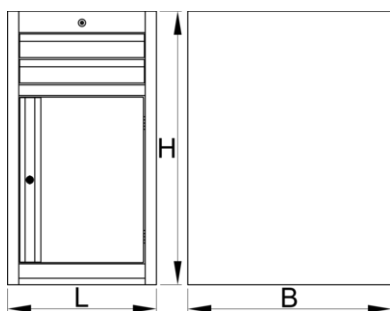

Инструментален шкаф, тесен, с 2 чекмеджета и врата

990NDD2

Профили

Параметри на продукта

- материал: ламарина

- заключващ механизъм
- заключването включва ключ и пенообразен ключодържател
- водачи за чекмеджета със сачмени лагери
- боядисани с екологична боя, несъдържаща кадмий и олово
- 2 чекмеджета с размери 374x570x70mm
- с врата
- габаритни размери L 475 x W 650 x H 870 mm
- общ обем на чекмеджетатач: 30 litres
- възможност за използване на SOS вложки в чекмеджетата
- максимален капацитет на натоварване на всяко чекмедже :50кг.

| | | | | |
|---|----------|----------|----------|--|
|  | L | B | H |  |
| 625624 | 475 | 650 | 870 | 40000 |

* Снимките на продуктите са символични. Всички размери са в мм., теглото е в грамове .

Акcesoари

Инструментален шкаф,широк, с 2 чекмеджета и врата