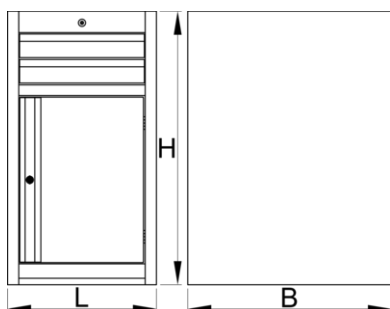

Инструментален шкаф, тесен, с 2 чекмеджета и врата

990NDD2

Профили

Параметри на продукта

- материал: ламарина

- заключващ механизъм
- заключването включва ключ и пенообразен ключодържател
- водачи за чекмеджета със сачмени лагери
- синтетичната покривка предпазва чекмеджетата и инструментите от нараняване
- боядисани с екологична боя, несъдържаща кадмий и олово
- 2 чекмеджета с размери 374x570x70mm
- с врата
- габаритни размери L 475 x W 650 x H 870 mm
- общ обем на чекмеджетатач: 30 litres
- възможност за използване на SOS вложки в чекмеджетата
- максимален капацитет на натоварване на всяко чекмедже :50кг.

	L	B	H	
625624	475	650	870	40000

* Снимките на продуктите са символични. Всички размери са в мм., теглото е в грамове .

Акcesoари

Преградни стени за тесни чекмеджета

Онова за тесен инструментален шкаф

Резервни части