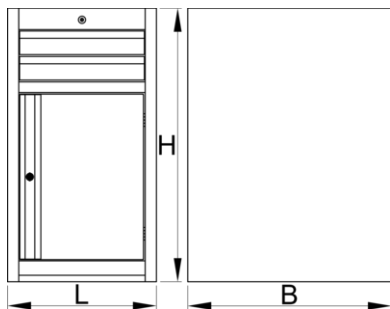

Ladenkast smal - 2 laden en deur

990NDD2

Profielen

Product attributen

- materiaal: hoogwaardig PLUS plaatstaal
- centrale vergrendeling met slot en klapsleutel
- slot met sleutel, ook schuimrubberen sleutelhanger meegeleverd

- Volledig uittrekbare laden met kogelgelagerde geleiders van topkwaliteit
- de synthetische bekleding beschermt laden en gereedschap tegen beschadiging
- bedekt met eco kleur van Qualicoat kwaliteitsnorm
- 2 laden afmeting 374x570x70mm
- met deur
- basisafmetingen L 475 x B 650 x H 870 mm
- totaal volume van de laden: 30 liter
- eventueel gebruik van het SOS gereedschapsbakstelsel in laden
- maximale capaciteit van elke lade: 50kg

	L	B	H	
625624	475	650	870	40000

* Afbeeldingen van producten zijn symbolisch. Alle afmetingen zijn in mm, en het gewicht in grammen. Alle vermelde afmetingen kunnen variëren in tolerantie.

Accessoires

Tussenschotjes voor smalle laden