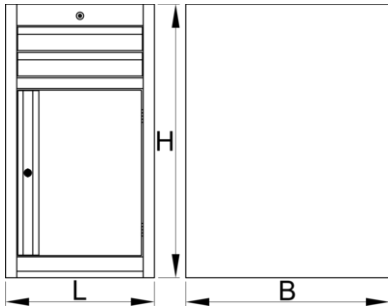

Ladenkast smal - 2 laden en deur

990NDD2

Profielen

Product attributen

- materiaal: hoogwaardig PLUS plaatstaal
- centrale vergrendeling met slot en klapsleutel
- slot met sleutel, ook schuimrubberen sleutelhanger meegeleverd

- Volledig uittrekbare laden met kogelgelagerde geleiders van topkwaliteit
- de synthetische bekleding beschermt laden en gereedschap tegen beschadiging
- bedekt met eco kleur van Qualicoat kwaliteitsnorm
- 2 laden afmeting 374x570x70mm
- met deur
- basisafmetingen L 475 x B 650 x H 870 mm
- totaal volume van de laden: 30 liter
- eventueel gebruik van het SOS gereedschapsbakstelsel in laden
- maximale capaciteit van elke lade: 50kg

	L	B	H	
625624	475	650	870	40000

* Afbeeldingen van producten zijn symbolisch. Alle afmetingen zijn in mm, en het gewicht in grammen. Alle vermelde afmetingen kunnen variëren in tolerantie.

Accessoires

Tussenschotjes voor smalle laden

Onderstel voor smalle ladekast

Onderdelen

Set of locks with keys

Gerelateerde producten

Ladenkast smal - 8 laden

Ladenkast smal - 6 laden

Ladenkast breed - 2 laden en deur