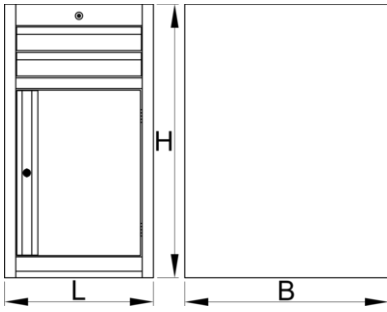

Ladenkast smal - 2 laden en deur

990NDD2

Profielen

Product attributen

- materiaal: hoogwaardig PLUS plaatstaal
- centrale vergrendeling met slot en klapsleutel
- slot met sleutel, ook schuimrubberen sleutelhanger meegeleverd

- Volledig uittrekbare laden met kogelgelagerde geleiders van topkwaliteit
- bedekt met eco kleur van Qualicoat kwaliteitsnorm
- 2 laden afmeting 374x570x70mm
- met deur
- basisafmetingen L 475 x B 650 x H 870 mm
- totaal volume van de laden: 30 liter
- eventueel gebruik van het SOS gereedschapsbakstelsel in laden
- maximale capaciteit van elke lade: 50kg

	L	B	H	
625624	475	650	870	40000

* Afbeeldingen van producten zijn symbolisch. Alle afmetingen zijn in mm, en het gewicht in grammen. Alle vermelde afmetingen kunnen variëren in tolerantie.

Accessoires

Tussenschotjes voor smalle laden