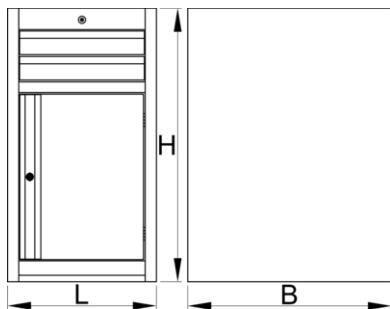

Dollap i gjerë për vegla-2 sirtar dhe derë

990NDD2

Profiles

Product features

- Materiali: fletë metalike
- Sistemi mbyllje
- bravë me çelës dhe varëse

- mbathje me rrëshqitje-top duke mbajtur
- mbulon sintetike mbrojtur mbathje dhe mjetet nga dëmtimi
- veshura me llak e mjedisit me kadmium dhe të çojë ngjyra falas
- 2 sirtarë me përmasa 374x570x70mm
- me dera
- dimensionet bazë L 475 x W 650 x H 870 mm
- Vëllimi i përgjithshëm i të gjithë sirtarëve: 30 litra
- Përdorimi i mundshëm i SOS sistemit tabaka mjet në sirtarët
- Kapaciteti maksimal i ngarkesës së çdo sirtari: 50 kg

	L	B	H	
625624	475	650	870	40000

* Imazhet e produkteve janë simbolike. Të gjitha dimensionet janë në mm, pesha në gram. Të gjitha dimensionet e listuara mund të ndryshojnë në tolerancë.

Accessories

Ndarja e sirtarëve