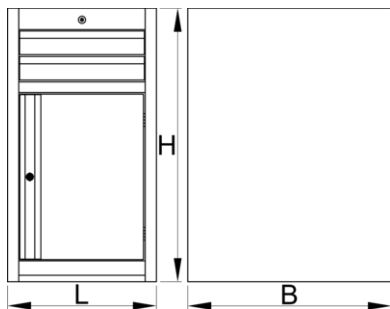

Dollap i gjerë për vegla-2 sirtar dhe derë

990NDD2

Profiles

Product features

- Materiali: fletë metalike
- Sistemi mbyllje
- bravë me çelës dhe varëse

- mbathje me rrëshqitje-top duke mbajtur
- mbulon sintetike mbrojtur mbathje dhe mjetet nga dëmtimi
- veshura me llak e mjedisit me kadmium dhe të çojë ngjyra falas
- 2 sirtarë me përmasa 374x570x70mm
- me dera
- dimensionet bazë L 475 x W 650 x H 870 mm
- Vëllimi i përgjithshëm i të gjithë sirtarëve: 30 litra
- Përdorimi i mundshëm i SOS sistemit tabaka mjet në sirtarët
- Kapaciteti maksimal i ngarkesës së çdo sirtari: 50 kg

| | | | | |
|--|----------|----------|----------|---|
|  | L | B | H |  |
| 625624 | 475 | 650 | 870 | 40000 |

* Imazhet e produkteve janë simbolike. Të gjitha dimensionet janë në mm, pesha në gram. Të gjitha dimensionet e listuara mund të ndryshojnë në tolerancë.