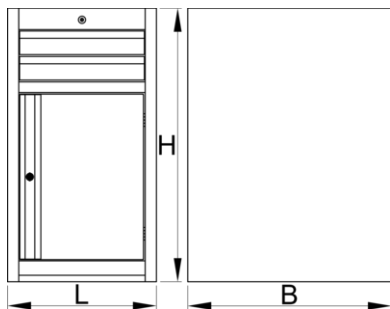

Dollap i gjerë për vegla-2 sirtar dhe derë

990NDD2

Profiles

Product features

- Materiali: fletë metalike
- Sistemi mbyllje
- bravë me çelës dhe varëse

- mbathje me rrëshqitje-top duke mbajtur
- mbulon sintetike mbrojtur mbathje dhe mjetet nga dëmtimi
- veshura me llak e mjedisit me kadmium dhe të çojë ngjyra falas
- 2 sirtarë me përmasa 374x570x70mm
- me dera
- dimensionet bazë L 475 x W 650 x H 870 mm
- Vëllimi i përgjithshëm i të gjithë sirtarëve: 30 litra
- Përdorimi i mundshëm i SOS sistemit tabaka mjet në sirtarët
- Kapaciteti maksimal i ngarkesës së çdo sirtari: 50 kg

	L	B	H	
625624	475	650	870	40000

* Imazhet e produkteve janë simbolike. Të gjitha dimensionet janë në mm, pesha në gram. Të gjitha dimensionet e listuara mund të ndryshojnë në tolerancë.

Accessories

Ndarja e sirtarëve

Baza e një dollapi te ngushtë mjetesh

Spare parts

Set of locks with keys

Ball-bearing slide, set of 1 pair

Related products

Dollap i gjerë për vegla- 8 sirtar

Dollap i ngushtë për vegla -6 sirtar

Dollap i gjerë për vegla - 2 sirtar dhe dyer