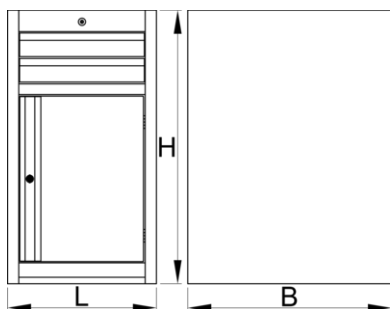

## Product features

- Materiali: fletë metalike
- Sistemi mbyllje
- bravë me çelës dhe varëse

- mbathje me rrëshqitje-top duke mbajtur
- veshura me llak e mjedisit me kadmium dhe të çojë ngjyra falas
- 2 sirtarë me përmasa 374x570x70mm
- me dera
- dimensionet bazë L 475 x W 650 x H 870 mm
- Vëllimi i përgjithshëm i të gjithë sirtarëve: 30 litra
- Përdorimi i mundshëm i SOS sistemit tabaka mjet në sirtarët
- Kapaciteti maksimal i ngarkesës së çdo sirtari: 50 kg

	L	B	H	
625624	475	650	870	40000

\* Imazhet e produkteve janë simbolike. Të gjitha dimensionet janë në mm, pesha në gram. Të gjitha dimensionet e listuara mund të ndryshojnë në tolerancë.