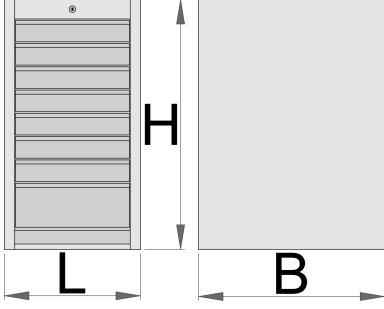

Takım göğsü dar - 8 çekmece

990ND8

Profiles

Product features

- malzeme: sac metal
- kilitleme sistemi
- lock with key included also foam keyring

- bilyalı sürgülü çekmeceler
- sentetik örtü çekmeceleri ve aletleri hasarlardan korur
- kadmiyum ve kurşun içermeyen renkle ekolojik lake kaplamalıdır
- 8 çekmece (7 x U 374 x G 570 x Y 70 mm, 1 x U 374 x G 605 x Y 150 mm)
- temel ölçüler U 475 x G 650 x Y 870 mm
- toplam çekmece hacmi: 128 litre
- çekmecelerde SOS alet tepsisi sisteminin kullanılması mümkündür
- Her çekmecenin maksimum kapasitesi: 50kg

	L	B	H	
625623	475	650	870	60500

* Ürünlerin resimleri semboliktir. Bütün boyutlar mm ve ağırlık gram cinsindedir.

Accessories

Dar çekmeceli bölmeler

Dar takım göğsü altı taban

Spare parts

Lock with keys

Related products