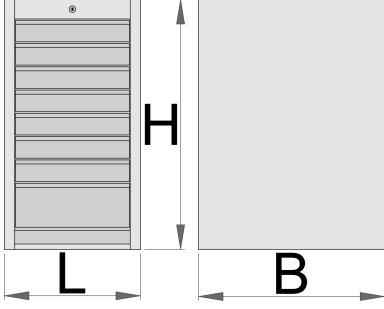

Takım göğsü dar - 8 çekmece

990ND8

Profiles

Product features

- malzeme: sac metal
- kilitleme sistemi
- lock with key included also foam keyring

- bilyalı sürgülü çekmeceler
- sentetik örtü çekmeceleri ve aletleri hasarlardan korur
- kadmiyum ve kurşun içermeyen renkle ekolojik lake kaplamalıdır
- 8 çekmece (7 x U 374 x G 570 x Y 70 mm, 1 x U 374 x G 605 x Y 150 mm)
- temel ölçüler U 475 x G 650 x Y 870 mm
- toplam çekmece hacmi: 128 litre
- çekmecelerde SOS alet tepsisi sisteminin kullanılması mümkündür
- Her çekmecenin maksimum kapasitesi: 50kg

	L	B	H	
625623	475	650	870	60500

* Ürünlerin resimleri semboliktir. Bütün boyutlar mm ve ağırlık gram cinsindedir.

Accessories

Dar çekmeceli bölmeler

Dar takım göğsü altı taban

Spare parts

Lock with keys

Ball-bearing slide, set of 1 pair