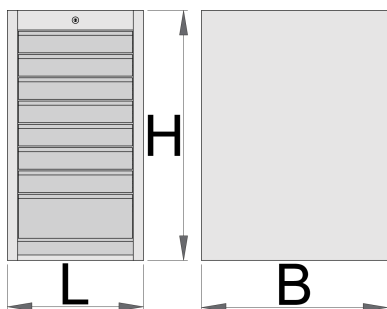

Dulap îngust - 8 sertare

Hidden

990ND8

Profile

Caracteristicile produsului

- tabla cu gauri perforate
- sistem de inchidere
- lock with key included also foam keyring

- sertare pe rulmenti
- protectie a sertarelor sintetica si a sculelor contra deteriorarii
- vopsite cu vopsele ecologice fara cadmiu si plumb
- 8 sertare (7 x L 374 x W 570 x H 70 mm, 1 x L 374 x W 605 x H 150 mm)
- dimensiuni de bază L 475 x W 650 x H 870 mm
- volumul total de sertare: 128 litri
- Posibilitatea de utilizare a modulelor SOS in sertare
- capacitatea maximă a fiecărui sertar: 50 kg

	L	B	H	
625623	475	650	870	60500

* Imaginea produsului este simbolica. Toate dimensiunile sunt exprimate în mm, greutatea în grame.

Accessories

Separatoare pentru dulapuri inguste

Baza de inaltare pentru dulapuri inguste

Piese de schimb

Lock with keys

Ball-bearing slide, set of 1 pair

Related products

Carucior de scule larg 8sertare

Dulap îngust -6 sertare

Dulap îngust - 2 sertare și ușă