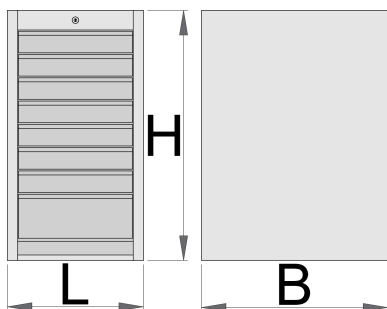

Dulap îngust - 8 sertare

990ND8

Profile

Caracteristicile produsului

- tabla cu gauri perforate
- sistem de inchidere
- lock with key included also foam keyring

- sertare pe rulmenti
- protectie a sertarelor sintetice si a sculelor contra deteriorarii
- vopsite cu vopsele ecologice fara cadmiu si plumb
- 8 sertare (7 x L 374 x W 570 x H 70 mm, 1 x L 374 x W 605 x H 150 mm)
- dimensiuni de bază L 475 x W 650 x H 870 mm
- volumul total de sertare: 128 litri
- Posibilitatea de utilizare a modulelor SOS in sertare
- capacitatea maximă a fiecărui sertar: 50 kg

	L	B	H	
625623	475	650	870	60500

* Imaginea produsului este simbolica. Toate dimensiunile sunt exprimate în mm, greutatea în grame.

Accessories

Separatoare pentru dulapuri inguste

Baza de inaltare pentru dulapuri inguste

Piese de schimb

Lock with keys

Related products

Carucior de scule larg 8sertare

Dulap îngust -6 sertare

Dulap îngust - 2 sertare și ușă