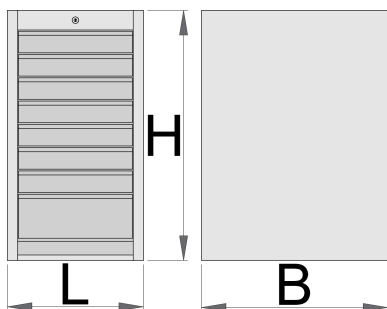

Dulap îngust - 8 sertare

990ND8

Profile

Caracteristicile produsului

- tabla cu gauri perforate
- sistem de inchidere
- lock with key included also foam keyring

- sertare pe rulmenti
- protectie a sertarelor sintetica si a sculelor contra deteriorarii
- vopsite cu vopsele ecologice fara cadmiu si plumb
- 8 sertare (7 x L 374 x W 570 x H 70 mm, 1 x L 374 x W 605 x H 150 mm)
- dimensiuni de bază L 475 x W 650 x H 870 mm
- volumul total de sertare: 128 litri
- Posibilitatea de utilizare a modulelor SOS in sertare
- capacitatea maximă a fiecărui sertar: 50 kg

	L	B	H	
625623	475	650	870	60500

* Imaginea produsului este simbolica. Toate dimensiunile sunt exprimate în mm, greutatea în grame.

Accessories

Separatoare pentru dulapuri inguste

Baza de inaltare pentru dulapuri inguste

Piese de schimb

Lock with keys

Ball-bearing slide, set of 1 pair

Related products

Carucior de scule larg 8sertare

Dulap îngust -6 sertare

Dulap îngust - 2 sertare și ușă