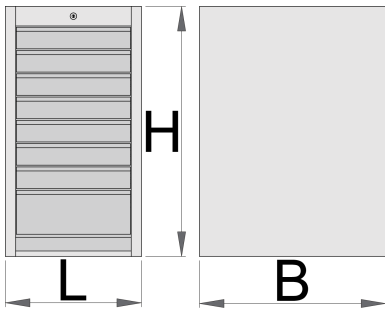

Ladenkast smal - 8 laden

990ND8

Profielen

Product attributen

- materiaal: premium PLUS plaatstaal
- centrale vergrendeling met slot en inklapbare sleutel
- slot met sleutel inbegrepen en foam-sleutelhanger

- Volledig uittrekbare laden met kogelgelagerde rails van topkwaliteit
- de kunststof bekleding beschermt laden en gereedschap tegen beschadigingen
- gecoat met eco-kleur van de Qualicoat-kwaliteitsnorm
- 8 laden (zeven afmeting 374x570x70mm, één afmeting 374x605x150mm)
- basic dimensions L 475 x W 650 x H 870 mm
- total volume of drawers: 128 litres
- mogelijk gebruik van SOS gereedschapsmodulesysteem in laden
- maximale capaciteit van elke lade: 50 kg

	L	B	H	
625623	475	650	870	60500

* Afbeeldingen van producten zijn symbolisch. Alle afmetingen zijn in mm en gewicht in gram. Alle vermelde afmetingen kunnen variëren in tolerantie.

Accessoires

Tussenschotjes voor smalle laden

Onderstuk smal

Onderdelen

Slot met sleutels

Gerelateerde producten

Ladenkast breed - 8 laden

Ladenkast smal - 6 laden

Ladenkast smal - 2 laden en deur