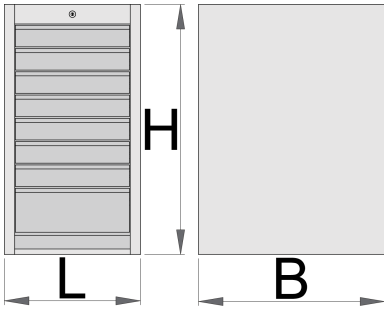

## 제품 특징

- 재질: 프리미엄 플러스 메탈
- 자물쇠와 접이식 열쇠가 있는 중앙 잠금 시스템
- 폼 키링이 포함된 키가 있는 잠금 장치

- 고품질 볼 베어링 슬라이드가 있는 풀 익스텐션 서랍
- 합성 재질의 표면으로 서랍과 틀을 보호
- Qualicoat 품질 표준의 친환경 색상으로 코팅
- 8 drawers (7 x L 374 x W 570 x H 70 mm, 1 x L 374 x W 605 x H 150 mm)
- 사이즈: L 475 x W 650 x H 870 mm
- total volume of drawers: 128 litres
- 서랍에 SOS 틀 트레이 시스템 사용 가능
- 각 서랍 최대 적재 중량: 50kg

	<b>L</b>	<b>B</b>	<b>H</b>	
625623	475	650	870	60500

\* Images of products are symbolic. All dimensions are in mm, and weight in grams. All listed dimensions may vary in tolerance.