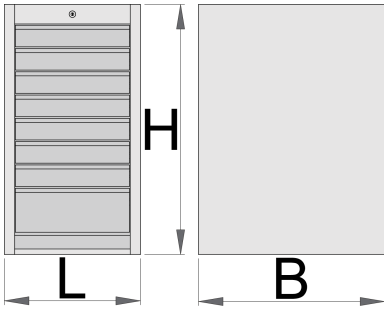

## 제품 특징

- 재질: 프리미엄 플러스 메탈
- 자물쇠와 접이식 열쇠가 있는 중앙 잠금 시스템
- 폼 키링이 포함된 키가 있는 잠금 장치

- 고품질 볼 베어링 슬라이드가 있는 풀 익스텐션 서랍
- 합성 재질의 표면으로 서랍과 틀을 보호
- Qualicoat 품질 표준의 친환경 색상으로 코팅
- 8 drawers (7 x L 374 x W 570 x H 70 mm, 1 x L 374 x W 605 x H 150 mm)
- 사이즈: L 475 x W 650 x H 870 mm
- total volume of drawers: 128 litres
- 서랍에 SOS 틀 트레이 시스템 사용 가능
- 각 서랍 최대 적재 중량: 50kg

	L	B	H	
625623	475	650	870	60500

\* Images of products are symbolic. All dimensions are in mm, and weight in grams. All listed dimensions may vary in tolerance.