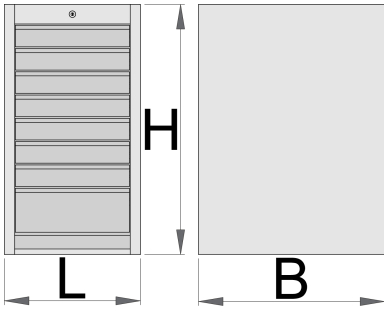

좁은 서랍 캐비닛 - 8칸

990ND8

프로파일

제품 특징

- 재질: 프리미엄 플러스 메탈
- 자물쇠와 접이식 열쇠가 있는 중앙 잠금 시스템
- 폼 키링이 포함된 키가 있는 잠금 장치

- 고품질 볼 베어링 슬라이드가 있는 풀 익스텐션 서랍
- 합성 재질의 표면으로 서랍과 틀을 보호
- Qualicoat 품질 표준의 친환경 색상으로 코팅
- 8 drawers (7 x L 374 x W 570 x H 70 mm, 1 x L 374 x W 605 x H 150 mm)
- 사이즈: L 475 x W 650 x H 870 mm
- total volume of drawers: 128 litres
- 서랍에 SOS 틀 트레이 시스템 사용 가능
- 각 서랍 최대 적재 중량: 50kg

	L	B	H	
625623	475	650	870	60500

* Images of products are symbolic. All dimensions are in mm, and weight in grams. All listed dimensions may vary in tolerance.

액세서리

좁은 서랍용 파티션

좁은 서랍 캐비닛 언더베이스

스페어 파트

Lock with keys