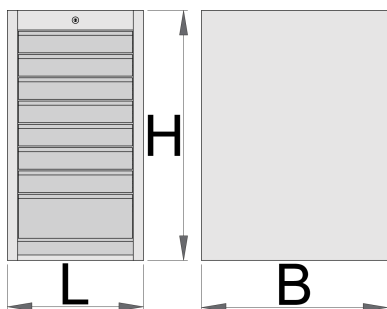

Szűk munkapad modul - 8 fiókkal

990ND8

Profilok

Termékjellemzők

- anyaga: Premium Plus acéllemez
- központi kulcsos zárrendszer összecusukható kulccsal
- mellékelt habszivacs kulcstartóval

- teljesen kihúzható fiókok golyóscsapágyazott sínekkel
- szintetikus fiókbetét védi a fiókok belsejét és a szerszámokat a sérüléstől
- környezetbarát porszórt festékbevonattal Qualicoat minőségi szabvány szerint
- 8 fiókkal (7x H 374 x Sz 570 x M 70 mm, 1x H 374 x Sz 605 x M 150 mm)
- alapméretek: H 475 x Sz 650 x M 870 mm
- fiókok teljes űrtartalma: 128 liter
- fiókokban használható az SOS tárolótálca-rendszer
- fiókok egyenkénti teherbírása: 50 kg

	L	B	H	
625623	475	650	870	60500

* A termékképek illusztrációk. Minden feltüntetett méret milliméterben, a tömegek grammban. Az összes feltüntetett méret eltérhet a toleranciának megfelelően.

Accessories