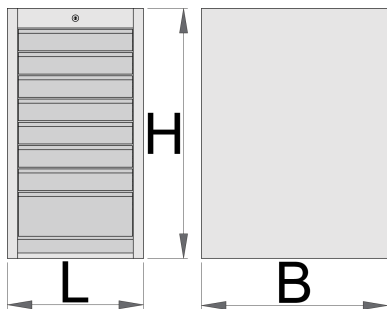

Инструментален шкаф, тесен, с 8 чекмеджета

990ND8

Профили

Параметри на продукта

- материал: ламарина
- заключващ механизъм

- заключването включва ключ и пенообразен ключодържател
- водачи за чекмеджета със сачмени лагери
- синтетичната покривка предпазва чекмеджетата и инструментите от нараняване
- боядисани с екологична боя, несъдържаща кадмий и олово
- 8 чекмеджета(седем с размери 374x570x70mm, едно с размери 374x605x150mm)
- габаритни размери L 475 x W 650 x H 870 mm
- общ обем на чекмеджетата: 128 литра
- възможност за използване на SOS вложки в чекмеджетата
- максимален капацитет на натоварване на всяко чекмедже :50кг.

	L	B	H	
625623	475	650	870	60500

* Снимките на продуктите са символични. Всички размери са в мм., теглото е в грамове .

Акcesoари

Прегради за шкаф с тесни чекмеджета

Онова за тесен инструментален шкаф

Резервни части