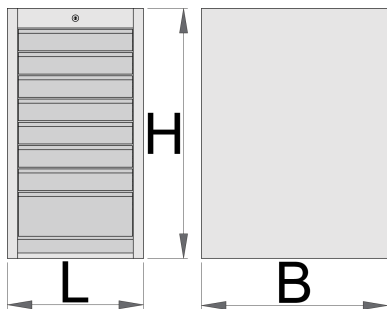

Инструментален шкаф, тесен, с 8 чекмеджета

990ND8

Профили

Параметри на продукта

- материал: ламарина
- заключващ механизъм

- заключването включва ключ и пенообразен ключодържател
- водачи за чекмеджета със сачмени лагери
- синтетичната покривка предпазва чекмеджетата и инструментите от нараняване
- боядисани с екологична боя, несъдържаща кадмий и олово
- 8 чекмеджета(седем с размери 374x570x70mm, едно с размери 374x605x150mm)
- габаритни размери L 475 x W 650 x H 870 mm
- общ обем на чекмеджетата: 128 литра
- възможност за използване на SOS вложки в чекмеджетата
- максимален капацитет на натоварване на всяко чекмедже :50кг.

	L	B	H	
625623	475	650	870	60500

* Снимките на продуктите са символични. Всички размери са в мм., теглото е в грамове .

Акcesoари

Преградни стени за тесни чекмеджета

Онова за тесен инструментален шкаф

Резервни части