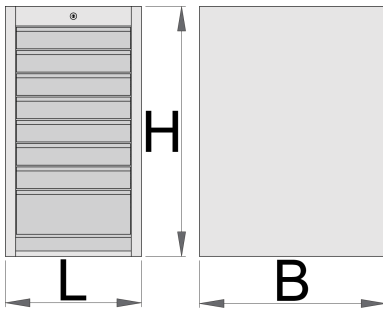

Ladenkast smal - 8 laden

990ND8

Profielen

Product attributen

- materiaal: hoogwaardig PLUS plaatstaal
- centrale vergrendeling met slot en klapsleutel
- slot met sleutel, ook schuimrubberen sleutelhanger meegeleverd

- Volledig uittrekbare laden met kogelgelagerde geleiders van topkwaliteit
- de synthetische bekleding beschermt laden en gereedschap tegen beschadiging
- bedekt met eco kleur van Qualicoat kwaliteitsnorm
- 8 laden (zeven afmeting 374x570x70mm, één afmeting 374x605x150mm)
- basisafmetingen L 475 x B 650 x H 870 mm
- totaal volume van de lades: 128 liter
- eventueel gebruik van het SOS gereedschapsbakstelsysteem in laden
- maximale capaciteit van elke lade: 50kg

	L	B	H	
625623	475	650	870	60500

* Afbeeldingen van producten zijn symbolisch. Alle afmetingen zijn in mm, en het gewicht in grammen. Alle vermelde afmetingen kunnen variëren in tolerantie.

Accessoires

Tussenschotjes voor smalle lades