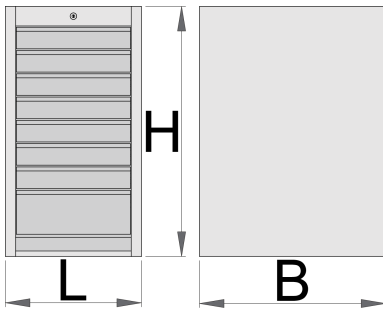

Ladenkast smal - 8 laden

990ND8

Profielen

Product attributen

- materiaal: hoogwaardig PLUS plaatstaal
- centrale vergrendeling met slot en klapsleutel
- slot met sleutel, ook schuimrubberen sleutelhanger meegeleverd

- Volledig uittrekbare laden met kogelgelagerde geleiders van topkwaliteit
- de synthetische bekleding beschermt laden en gereedschap tegen beschadiging
- bedekt met eco kleur van Qualicoat kwaliteitsnorm
- 8 laden (zeven afmeting 374x570x70mm, één afmeting 374x605x150mm)
- basisafmetingen L 475 x B 650 x H 870 mm
- total volume of drawers: 128 litres
- eventueel gebruik van het SOS gereedschapsbakstelsysteem in laden
- maximale capaciteit van elke lade: 50kg

	L	B	H	
625623	475	650	870	60500

* Afbeeldingen van producten zijn symbolisch. Alle afmetingen zijn in mm, en het gewicht in grammen. Alle vermelde afmetingen kunnen variëren in tolerantie.

Accessoires

Tussenschotjes voor smalle laden