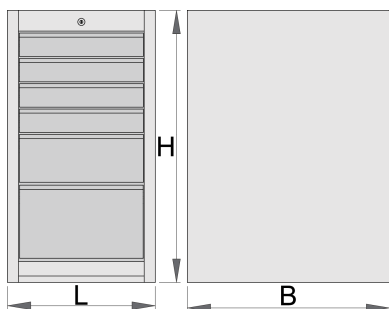

Úzká skriňa na náradie - 6 zásuviek

990ND6

Profiles

Product features

- materiál: premium plus oceľový plech
- centrálny uzamykací systém so zámkom a skladacím kľúčom
- zámok s kľúčom vrátane penovej kľúčienky

- zásuvky s klznými lištami a guľovými ložiskami
- syntetický povlak chráni zásuvky a skrinku pred poškodením
- lakované ekologickou farbou Qualicoat
- 6 zásuviek (4 x L 374 x Š 570 x H 70 mm, 1 x L 374 x Š 605 x H 150 mm, 1 x L 374 x Š 605 x H 230 mm)
- základné rozmery L 475 x W 650 x H 870 mm
- celkový objem zásuviek: 145 litrov
- možné použiť SOS zásobník
- Maximálna nosnosť každej zásuvky: 50 kg

	L	B	H	
625622	475	650	870	60200

* Obrázky sú symbolické. Všetky rozmery sú v mm, hmotnosť je v g. Všetky udané rozmery sa môžu líšiť v rámci tolerancie.

Accessories

Priečky pre úzke zásuvky

Úzká skriňa na náradie pod základňou