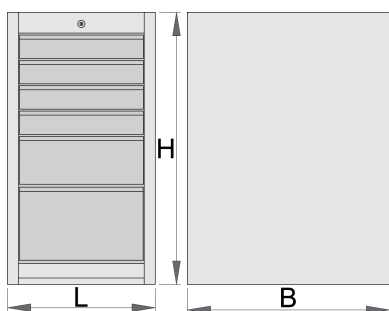

Тумба инструментальная узкая, 6 ЯЩИКОВ

990ND6

Профили

Описание товара

- материал: листовая сталь Premium Plus
- центральная запирающая система с замком и складным ключом

- замок и ключ в комплекте
- полностью выдвигающиеся ящики на шарикоподшипниках с салазками
- пластиковое покрытие предохраняет ящики и инструмент от повреждений
- используется экологичное покрытие, соответствующее стандарту качества Qualicoat
- шесть ящиков (четыре ящика размерами 374x570x70 мм, один ящик размерами 374x605x150 мм, один ящик размерами 374x605x230 мм)
- габаритные размеры Д 475 x Ш 650 x В 870 мм
- общий объем ящиков: 145 литров
- возможность использования SOS-ложементов
- максимальная грузоподъемность каждого ящика: 50 кг

	L	B	H	
625622	475	650	870	60200

* Изображения продуктов носят демонстрационный характер. Все размеры указаны в миллиметрах, вес в граммах.

Аксессуары

Разделители для узких ящиков

Основание для узкой инструментальной тумбы