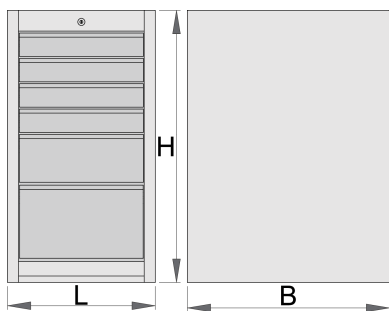

Dulap îngust -6 sertare

990ND6

Profile

Caracteristicile produsului

- tabla cu gauri perforate
- sistem de inchidere
- lock with key included also foam keyring

- sertare pe rulmenti
- protectie a sertarelor sintetica si a sculelor contra deteriorarii
- vopsite cu vopsele ecologice fara cadmiu si plumb
- 6 sertare (4 x L 374 x W 570 x H 70 mm, 1 x L 374 x W 605 x H 150 mm, 1 x L 374 x W 605 x H 230 mm)
- dimensiuni de bază L 475 x W 650 x H 870 mm
- volumul total de sertare: 145 litri
- Posibilitatea de utilizare a modulelor SOS in sertare
- capacitatea maximă a fiecărui sertar: 50 kg

| | | | | |
|--|----------|----------|----------|---|
|  | L | B | H |  |
| 625622 | 475 | 650 | 870 | 60200 |

* Imaginea produsului este simbolica. Toate dimensiunile sunt exprimate în mm, greutatea în grame.

Accessories

Separatoare pentru dulapuri inguste

Baza de inaltare pentru dulapuri inguste

Piese de schimb

Lock with keys

Ball-bearing slide, set of 1 pair

Related products

Dulap îngust -6 sertare