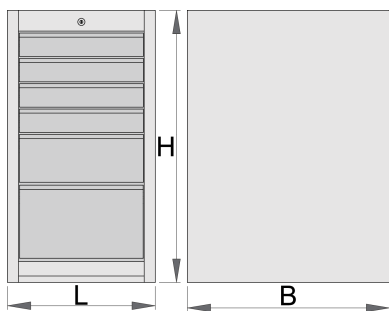

Dulap îngust -6 sertare

990ND6

Profile

Caracteristicile produsului

- tabla cu gauri perforate
- sistem de inchidere
- lock with key included also foam keyring

- sertare pe rulmenti
- protectie a sertarelor sintetica si a sculelor contra deteriorarii
- vopsite cu vopsele ecologice fara cadmiu si plumb
- 6 sertare (4 x L 374 x W 570 x H 70 mm, 1 x L 374 x W 605 x H 150 mm, 1 x L 374 x W 605 x H 230 mm)
- dimensiuni de bază L 475 x W 650 x H 870 mm
- volumul total de sertare: 145 litri
- Posibilitatea de utilizare a modulelor SOS in sertare
- capacitatea maximă a fiecărui sertar: 50 kg

	L	B	H	
625622	475	650	870	60200

* Imaginea produsului este simbolica. Toate dimensiunile sunt exprimate în mm, greutatea în grame.

Accessories

Separatoare pentru dulapuri inguste

Baza de inaltare pentru dulapuri inguste

Piese de schimb

Lock with keys

Related products

Dulap îngust -6 sertare

Carucior de scule larg 6sertare

Carucior de scule larg 6sertare