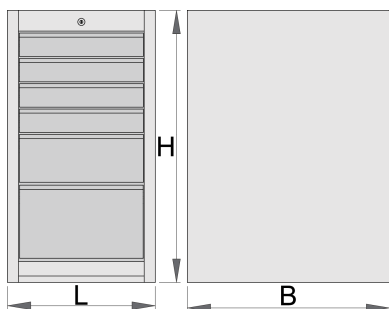

Dulap îngust -6 sertare

990ND6

Profile

Caracteristicile produsului

- tabla cu gauri perforate
- sistem de inchidere
- lock with key included also foam keyring

- sertare pe rulmenti
- protectie a sertarelor sintetica si a sculelor contra deteriorarii
- vopsite cu vopsele ecologice fara cadmiu si plumb
- 6 sertare (4 x L 374 x W 570 x H 70 mm, 1 x L 374 x W 605 x H 150 mm, 1 x L 374 x W 605 x H 230 mm)
- dimensiuni de bază L 475 x W 650 x H 870 mm
- volumul total de sertare: 145 litri
- Posibilitatea de utilizare a modulelor SOS in sertare
- capacitatea maximă a fiecărui sertar: 50 kg

	L	B	H	
625622	475	650	870	60200

* Imaginea produsului este simbolica. Toate dimensiunile sunt exprimate în mm, greutatea în grame.

Accessories

Separatoare pentru dulapuri inguste

Baza de inaltare pentru dulapuri inguste

Piese de schimb

Lock with keys

Related products

Dulap îngust -6 sertare

Carucior de scule larg 6sertare

Carucior de scule larg 6sertare