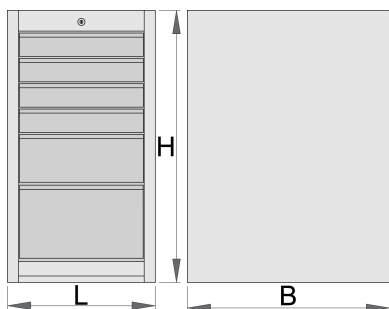

Szafa narzędziowa wąska - 6 szuflad

990ND6

Profile

Cechy produktu

- materiał: blacha stalowa premium PLUS
- zamek centralny
- zamek z kluczykiem posiada również breloczek

- szuflady z prowadnicami na łożyskach kulkowych
- syntetyczna wyściółka chroni szuflady i narzędzia przed uszkodzeniami
- lakierowane lakierem eco w standardzie Qualicoat
- 6 szuflad (cztery o rozmiarach 374x570x70mm, jedna o rozmiarze 374x605x150mm i jedna o rozmiarze 374x605x230mm)
- podstawowe wymiary L 475 x W 650 x H 870 mm
- łączna pojemność szuflad :145 litrów
- możliwość zastosowania wkładek narzędzi SOS w szufladach
- maksymalna nośność każdej szuflady: 50kg

	L	B	H	
625622	475	650	870	60200

* Przedstawiony wygląd produktu jest orientacyjny. Wszystkie wymiary są w mm, podana waga w gramach

Akcesoria

Przegrody do wąskich szuflad

Podstawa wąskiej szafki narzędziowej