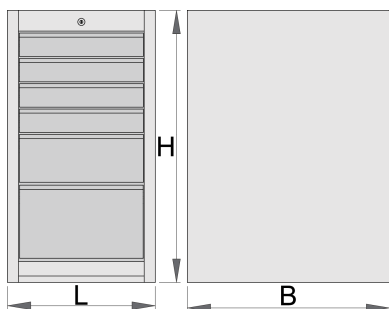

## Product attributen

- materiaal: premium PLUS plaatstaal
- centrale vergrendeling met slot en inklapbare sleutel
- slot met sleutel inbegrepen en foam-sleutelhanger

- Volledig uittrekbare laden met kogelgelagerde rails van topkwaliteit
- de kunststof bekleding beschermt laden en gereedschap tegen beschadigingen
- gecoat met eco-kleur van de Qualicoat-kwaliteitsnorm
- 6 laden (vier afmeting 374x570x70mm, één afmeting 374x605x150mm en één afmeting 374x605x230mm)
- basic dimensions L 475 x W 650 x H 870 mm
- total volume of drawers: 145 litres
- mogelijk gebruik van SOS gereedschapsmodulesysteem in laden
- maximale capaciteit van elke lade: 50 kg

	<b>L</b>	<b>B</b>	<b>H</b>	
625622	475	650	870	60200

\* Afbeeldingen van producten zijn symbolisch. Alle afmetingen zijn in mm en gewicht in gram. Alle vermelde afmetingen kunnen variëren in tolerantie.