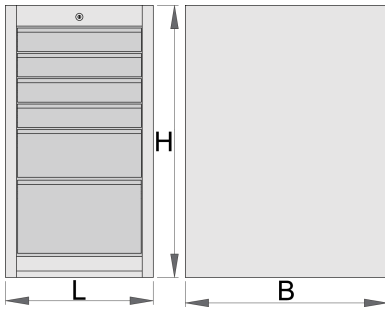

Ladenkast smal - 6 laden

990ND6

Profielen

Product attributen

- materiaal: premium PLUS plaatstaal
- centrale vergrendeling met slot en inklapbare sleutel
- slot met sleutel inbegrepen en foam-sleutelhanger

- Volledig uittrekbare laden met kogelgelagerde rails van topkwaliteit
- de kunststof bekleding beschermt laden en gereedschap tegen beschadigingen
- gecoat met eco-kleur van de Qualicoat-kwaliteitsnorm
- 6 laden (vier afmeting 374x570x70mm, één afmeting 374x605x150mm en één afmeting 374x605x230mm)
- basic dimensions L 475 x W 650 x H 870 mm
- total volume of drawers: 145 litres
- mogelijk gebruik van SOS gereedschapsmodulesysteem in laden
- maximale capaciteit van elke lade: 50 kg

	L	B	H	
625622	475	650	870	60200

* Afbeeldingen van producten zijn symbolisch. Alle afmetingen zijn in mm en gewicht in gram. Alle vermelde afmetingen kunnen variëren in tolerantie.

Accessoires

Tussenschotjes voor smalle laden

Onderstuk smal

Onderdelen

Slot met sleutels

Gerelateerde producten

Ladenkast smal - 6 laden

Ladenkast breed - 6 laden

Ladenkast breed - 6 laden