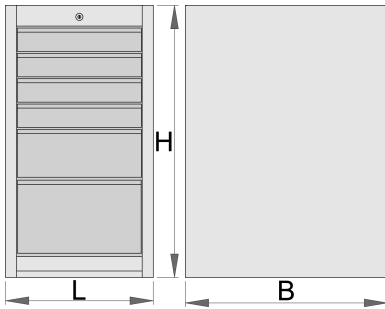

Ladenkast smal - 6 laden

990ND6

Profielen

Product attributen

- materiaal: premium PLUS plaatstaal
- centrale vergrendeling met slot en inklapbare sleutel
- slot met sleutel inbegrepen en foam-sleutelhanger

- Volledig uittrekbare laden met kogelgelagerde rails van topkwaliteit
- gecoat met eco-kleur van de Qualicoat-kwaliteitsnorm
- 6 laden (vier afmeting 374x570x70mm, één afmeting 374x605x150mm en één afmeting 374x605x230mm)
- basic dimensions L 475 x W 650 x H 870 mm
- total volume of drawers: 145 litres
- mogelijk gebruik van SOS gereedschapsmodulesysteem in laden
- maximale capaciteit van elke lade: 50 kg

	L	B	H	
625622	475	650	870	60200

* Afbeeldingen van producten zijn symbolisch. Alle afmetingen zijn in mm en gewicht in gram. Alle vermelde afmetingen kunnen variëren in tolerantie.

Accessoires

Tussenschotjes voor smalle laden