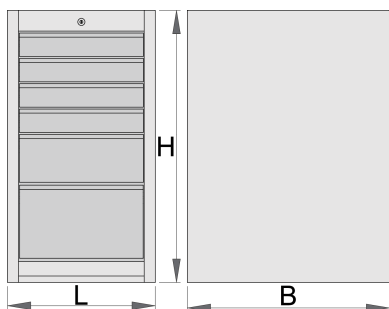

Ladenkast smal - 6 laden

990ND6

Profielen

Product attributen

- materiaal: premium PLUS plaatstaal
- centrale vergrendeling met slot en inklapbare sleutel
- slot met sleutel inbegrepen en foam-sleutelhanger

- Volledig uittrekbare laden met kogelgelagerde rails van topkwaliteit
- de kunststof bekleding beschermt laden en gereedschap tegen beschadigingen
- gecoat met eco-kleur van de Qualicoat-kwaliteitsnorm
- 6 laden (vier afmeting 374x570x70mm, één afmeting 374x605x150mm en één afmeting 374x605x230mm)
- basic dimensions L 475 x W 650 x H 870 mm
- total volume of drawers: 145 litres
- mogelijk gebruik van SOS gereedschapsmodulesysteem in laden
- maximale capaciteit van elke lade: 50 kg

	L	B	H	
625622	475	650	870	60200

* Afbeeldingen van producten zijn symbolisch. Alle afmetingen zijn in mm en gewicht in gram. Alle vermelde afmetingen kunnen variëren in tolerantie.

Accessoires

Tussenschotjes voor smalle laden

Onderstuk smal

Onderdelen

Slot met sleutels

Gerelateerde producten

Ladenkast smal - 6 laden

Ladenkast breed - 6 laden

Ladenkast breed - 6 laden