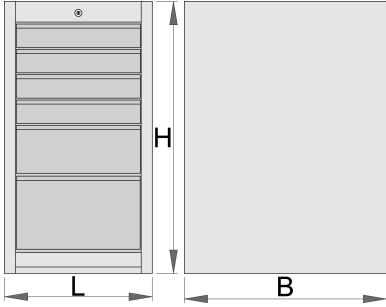

좁은 서랍 캐비닛 - 6칸

990ND6

프로파일

제품 특징

- 재질: 프리미엄 플러스 메탈
- 자물쇠와 접이식 열쇠가 있는 중앙 잠금 시스템
- 폼 키링이 포함된 키가 있는 잠금 장치

- 고품질 볼 베어링 슬라이드가 있는 풀 익스텐션 서랍
- 합성 재질의 표면으로 서랍과 틀을 보호
- Qualicoat 품질 표준의 친환경 색상으로 코팅
- 서랍 6개(4 x L 374 x W 570 x H 70 mm, 1 x L 374 x W 605 x H 150 mm, 1 x L 374 x W 605 x H 230 mm)
- 사이즈: L 475 x W 650 x H 870 mm
- 총 서랍 용량: 145리터
- 서랍에 SOS 툴 트레이 시스템 사용 가능
- 각 서랍 최대 적재 중량: 50kg

	L	B	H	
625622	475	650	870	60200

* Images of products are symbolic. All dimensions are in mm, and weight is in grams. All listed dimensions may vary in tolerance.

액세서리

좁은 서랍용 파티션

좁은 서랍 캐비닛 언더베이스

스페어 파트

Lock with keys