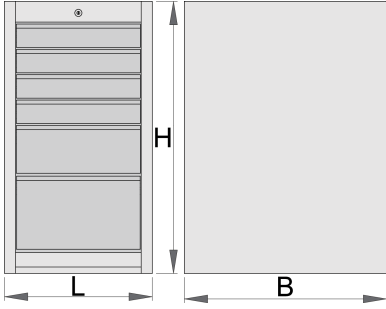

좁은 서랍 캐비닛 - 6칸

990ND6

프로파일

제품 특징

- 재질: 프리미엄 플러스 메탈
- 자물쇠와 접이식 열쇠가 있는 중앙 잠금 시스템
- 폼 키링이 포함된 키가 있는 잠금 장치

- 고품질 볼 베어링 슬라이드가 있는 풀 익스텐션 서랍
- 합성 재질의 표면으로 서랍과 틀을 보호
- Qualicoat 품질 표준의 친환경 색상으로 코팅
- 서랍 6개(4 x L 374 x W 570 x H 70 mm, 1 x L 374 x W 605 x H 150 mm, 1 x L 374 x W 605 x H 230 mm)
- 사이즈: L 475 x W 650 x H 870 mm
- 총 서랍 용량: 145리터
- 서랍에 SOS 툴 트레이 시스템 사용 가능
- 각 서랍 최대 적재 중량: 50kg

	L	B	H	
625622	475	650	870	60200

* Images of products are symbolic. All dimensions are in mm, and weight in grams. All listed dimensions may vary in tolerance.

액세서리

좁은 서랍용 파티션

좁은 서랍 캐비닛 언더베이스

스페어 파트

Lock with keys