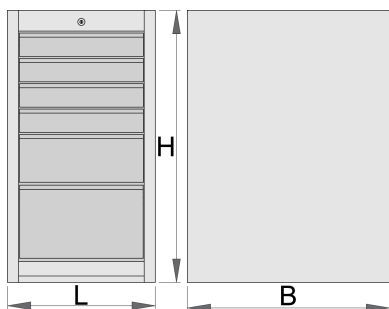

Szűk munkapad modul - 6 fiókkal

990ND6

Profilok

Termékjellemzők

- anyaga: Premium Plus acéllemez
- központi kulcsos zárrendszer összecusukható kulccsal
- mellékelt habszivacs kulcstartóval

- teljesen kihúzható fiókok golyóscsapágyazott sínekkel
- szintetikus fiókbetét védi a fiókok belsejét és a szerszámokat a sérüléstől
- környezetbarát porszórt festékbevonattal Qualicoat minőségi szabvány szerint
- 6 fiókkal (4x H 374 x Sz 570 x M 70 mm, 1x H 374 x Sz 605 x M 150 mm, 1x H 374 x Sz 605 x M 230 mm)
- alapméretek: H 475 x Sz 650 x M 870 mm
- fiókok teljes űrtartalma: 145 liter
- fiókokban használható az SOS tárolótálca-rendszer
- fiókok egyenkénti teherbírása: 50 kg

	L	B	H	
625622	475	650	870	60200

* A termékeképek illusztrációk. Minden feltüntetett méret milliméterben, a tömegek grammokban. Az összes feltüntetett méret eltérhet a toleranciának megfelelően.

Accessories