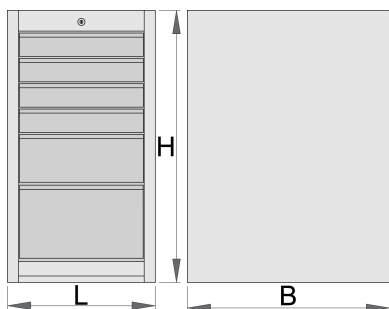

Szűk munkapad modul - 6 fiókkal

990ND6

Profilok

Termékjellemzők

- anyaga: Premium Plus acéllemez
- központi kulcsos zárrendszer összecusukható kulccsal
- mellékelt habszivacs kulcstartóval

- teljesen kihúzható fiókok golyóscsapágyazott sínekkel
- szintetikus fiókbetét védi a fiókok belsejét és a szerszámokat a sérüléstől
- környezetbarát porszórt festékbevonattal Qualicoat minőségi szabvány szerint
- 6 fiókkal (4x H 374 x Sz 570 x M 70 mm, 1x H 374 x Sz 605 x M 150 mm, 1x H 374 x Sz 605 x M 230 mm)
- alapméretek: H 475 x Sz 650 x M 870 mm
- fiókok teljes űrtartalma: 145 liter
- fiókokban használható az SOS tárolótálca-rendszer
- fiókok egyenkénti teherbírása: 50 kg

| | | | | |
|--|-----|-----|-----|---|
|  | L | B | H |  |
| 625622 | 475 | 650 | 870 | 60200 |

* A termékképek illusztrációk. Minden feltüntetett méret milliméterben, a tömegek grammokban. Az összes feltüntetett méret eltérhet a toleranciának megfelelően.