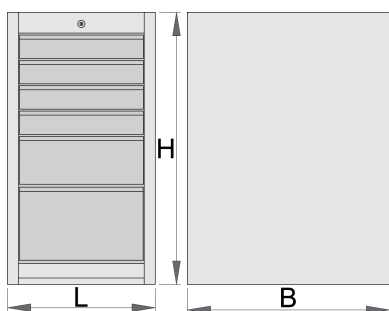

Συρταριέρα εργαλείων στενή – 6 συρτάρια

990ND6

Προφίλ

Χαρακτηριστικά προϊόντος

- Υλικό: premium plus χαλυβδόφυλλο
- Κεντρικό σύστημα κλειδώματος με αναδιπλούμενο κλειδί

- κλειδαριά με κλειδί, που περιλαμβάνει μπρελόκ από αφρώδες υλικό
- συρτάρια πλήρους προέκτασης με υψηλής ποιότητας γλίστρες με ρουλεμάν
- συνθετικό προστατευτικό κάλυμμα συρταριών και εργαλείων
- οικολογικό λακάρισμα με χρώμα ποιότητας προτύπου Qualicoat
- 6 συρτάρια (4 x M 374 x Π 570 x Υ 70 mm, 1 x M 374 x Π 605 x Υ 150 mm, 1 x M 374 x Π 605 x Υ 230 mm)
- βασικές διαστάσεις L 475 x W 650 x H 870 mm
- Συνολική χωρητικότητα συρταριών: 145 λίτρα
- Μπορούν να χρησιμοποιηθούν θήκες οργάνωσης SOS
- Μέγιστη αντοχή για κάθε συρτάρι: 50Kg

	L	B	H	
625622	475	650	870	60200

* Οι εικόνες των προϊόντων είναι συμβολικές. Όλες οι διαστάσεις είναι σε mm, το βάρος είναι σε γραμμάρια. Όλες οι αναφερόμενες διαστάσεις μπορεί να διαφέρουν σε ανοχές.

Παρελκόμενα

Διαχωριστικά για στενά συρτάρια

Συρταριέρα εργαλείων στενή – Βάση

Ανταλλακτικά

Lock with keys

Σχετικά προϊόντα

Συρταριέρα εργαλείων στενή – 6 συρτάρια

Συρταριέρα εργαλείων φαρδιά – 6 συρτάρια

Συρταριέρα εργαλείων φαρδιά – 6 συρτάρια