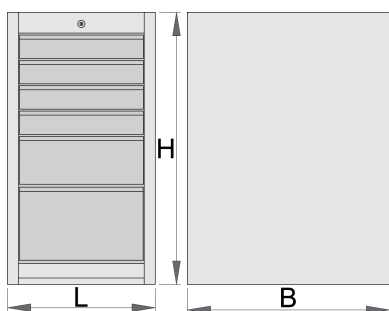

Συρταριέρα εργαλείων στενή – 6 συρτάρια

990ND6

Προφίλ

Χαρακτηριστικά προϊόντος

- Υλικό: premium plus χαλυβδόφυλλο
- Κεντρικό σύστημα κλειδώματος με αναδιπλούμενο κλειδί

- κλειδαριά με κλειδί, που περιλαμβάνει μπρελόκ από αφρώδες υλικό
- συρτάρια πλήρους προέκτασης με υψηλής ποιότητας γλίστρες με ρουλεμάν
- συνθετικό προστατευτικό κάλυμμα συρταριών και εργαλείων
- οικολογικό λακάρισμα με χρώμα ποιότητας προτύπου Qualicoat
- 6 συρτάρια (4 x M 374 x Π 570 x Υ 70 mm, 1 x M 374 x Π 605 x Υ 150 mm, 1 x M 374 x Π 605 x Υ 230 mm)
- βασικές διαστάσεις L 475 x W 650 x H 870 mm
- Συνολική χωρητικότητα συρταριών: 145 λίτρα
- Μπορούν να χρησιμοποιηθούν θήκες οργάνωσης SOS
- Μέγιστη αντοχή για κάθε συρτάρι: 50Kg

	L	B	H	
625622	475	650	870	60200

* Οι εικόνες των προϊόντων είναι συμβολικές. Όλες οι διαστάσεις είναι σε mm, το βάρος είναι σε γραμμάρια. Όλες οι αναφερόμενες διαστάσεις μπορεί να διαφέρουν σε ανοχές.

Συρταριέρα εργαλείων φαρδιά – 6 συρτάρια

Συρταριέρα εργαλείων φαρδιά – 6 συρτάρια με αντοχή φορτίου 100kg