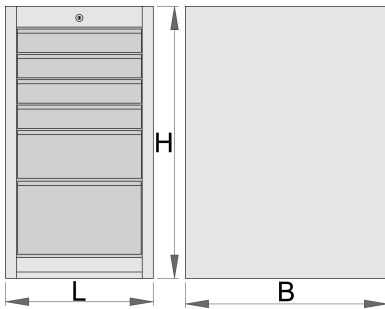

## Description produit

- matière : tôle Premium Plus
- système de verrouillage centralisé avec clé repliable
- serrure à clé, un porte clé mousse inclu

- Tiroirs coulissants avec glissières à roulement à billes.
- tiroirs recouverts de feutrine
- laque éco à la norme Qualicoat
- 6 tiroirs (4 dim 374x570x70mm, 1 dim 374x605x150mm and 1 dim 374x605x230mm)
- Dimensions de base L 475 x L 650 x H 870 mm
- Volume total des tiroirs: 145 litres
- utilisation possible du système de plateau d'outil SOS dans les tiroirs
- Capacité de rangement maximum 50 kg par tiroir

	<b>L</b>	<b>B</b>	<b>H</b>	
625622	475	650	870	60200

\* Les images des produits ne sont pas contractuelles. Toutes les dimensions sont en mm, les poids en grammes.