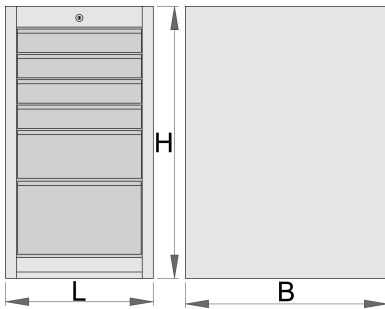

- Tiroirs coulissants avec glissières à roulement à billes.
- tiroirs recouverts de feutrine
- laque éco à la norme Qualicoat
- 6 tiroirs (4 dim 374x570x70mm, 1 dim 374x605x150mm and 1 dim 374x605x230mm)
- Dimensions de base L 475 x L 650 x H 870 mm
- Volume total des tiroirs: 145 litres
- utilisation possible du système de plateau d'outil SOS dans les tiroirs
- Capacité de rangement maximum 50 kg par tiroir

	L	B	H	
625622	475	650	870	60200

* Les images des produits ne sont pas contractuelles. Toutes les dimensions sont en mm, les poids en grammes.

Accessories

Séparateurs pour tiroir de petit coffre

Réhausseur pour petit coffre

Pièces de rechange

Serrure + clés

Related products