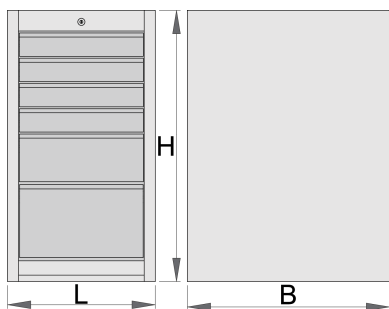

Petit coffre - 6 tiroirs

990ND6

Profils

Description produit

- matière : tôle Premium Plus
- système de verrouillage centralisé avec clé repliable
- serrure à clé, un porte clé mousse inclu

- Tiroirs coulissants avec glissières à roulement à billes.
- laque éco à la norme Qualicoat
- 6 tiroirs (4 dim 374x570x70mm, 1 dim 374x605x150mm and 1 dim 374x605x230mm)
- Dimensions de base L 475 x L 650 x H 870 mm
- Volume total des tiroirs: 145 litres
- utilisation possible du système de plateau d'outil SOS dans les tiroirs
- Capacité de rangement maximum 50 kg par tiroir

	L	B	H	
625622	475	650	870	60200

* Les images des produits ne sont pas contractuelles. Toutes les dimensions sont en mm, les poids en grammes.

Accessories

Séparateurs pour tiroir de petit coffre

Réhausseur pour petit coffre