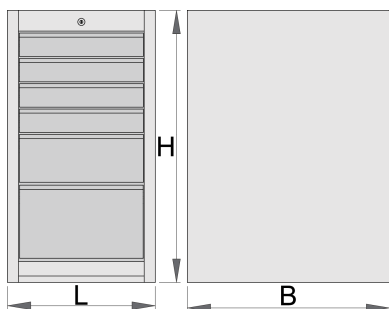

Petit coffre - 6 tiroirs

990ND6

Profils

Description produit

- matière : tôle Premium Plus
- système de verrouillage centralisé avec clé repliable
- serrure à clé, un porte clé mousse inclu

- Tiroirs coulissants avec glissières à roulement à billes.
- tiroirs recouverts de feutrine
- laque éco à la norme Qualicoat
- 6 tiroirs (4 dim 374x570x70mm, 1 dim 374x605x150mm and 1 dim 374x605x230mm)
- Dimensions de base L 475 x L 650 x H 870 mm
- Volume total des tiroirs: 145 litres
- utilisation possible du système de plateau d'outil SOS dans les tiroirs
- Capacité de rangement maximum 50 kg par tiroir

	L	B	H	
625622	475	650	870	60200

* Les images des produits ne sont pas contractuelles. Toutes les dimensions sont en mm, les poids en grammes.

Accessories

Séparateurs pour tiroir de petit coffre

Réhausseur pour petit coffre