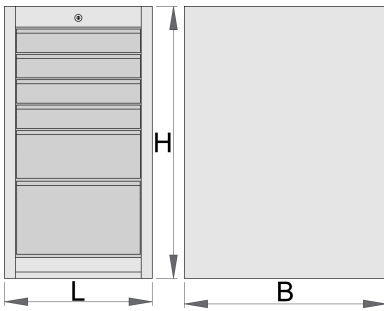

Petit coffre - 6 tiroirs

990ND6

Profils

Description produit

- Matière : tôle Premium Plus
- Système de verrouillage centralisé avec clé repliable
- Serrure à clé, un porte clé inclu

- Tiroirs coulissants avec glissières à roulement à billes
- Tiroirs recouverts de feutrine
- Laque éco à la norme Qualicoat
- 6 tiroirs : 4 dim 374 x 570 x 70 mm, 1 dim 374 x 605 x 150 mm et 1 dim 374 x 605 x 230 mm)
- Dimensions : l 475 x l 650 x H 870 mm
- Volume total des tiroirs : 145 litres
- Utilisation possible du système de plateau d'outil SOS dans les tiroirs
- Capacité de rangement maximum 50 kg par tiroir

	L	B	H	
625622	475	650	870	60200

* Les images des produits ne sont pas contractuelles. Toutes les dimensions sont en mm, les poids en grammes.

Accessories

Séparateurs pour petits tiroirs

Réhausseur pour petit coffre