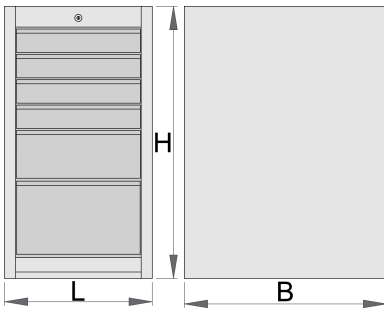

## Description produit

- Matière : tôle Premium Plus
- Système de verrouillage centralisé avec clé repliable
- Serrure à clé, un porte clé inclu

- Tiroirs coulissants avec glissières à roulement à billes
- Tiroirs recouverts de feutrine
- Laque éco à la norme Qualicoat
- 6 tiroirs : 4 dim 374 x 570 x 70 mm, 1 dim 374 x 605 x 150 mm et 1 dim 374 x 605 x 230 mm)
- Dimensions : l 475 x l 650 x H 870 mm
- Volume total des tiroirs : 145 litres
- Utilisation possible du système de plateau d'outil SOS dans les tiroirs
- Capacité de rangement maximum 50 kg par tiroir

	<b>L</b>	<b>B</b>	<b>H</b>	
625622	475	650	870	60200

\* Les images des produits ne sont pas contractuelles. Toutes les dimensions sont en mm, les poids en grammes.