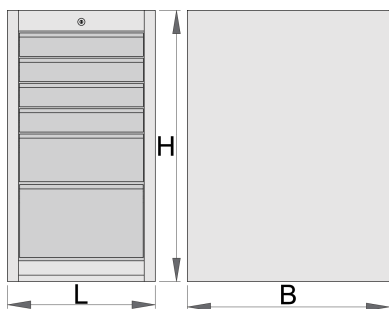

Petit coffre - 6 tiroirs

990ND6

Profils

Description produit

- Matière : tôle Premium Plus
- Système de verrouillage centralisé avec clé repliable
- Serrure à clé, un porte clé inclu

- Tiroirs coulissants avec glissières à roulement à billes
- Laque éco à la norme Qualicoat
- 6 tiroirs : 4 dim 374 x 570 x 70 mm, 1 dim 374 x 605 x 150 mm et 1 dim 374 x 605 x 230 mm)
- Dimensions : l 475 x l 650 x H 870 mm
- Volume total des tiroirs : 145 litres
- Utilisation possible du système de plateau d'outil SOS dans les tiroirs
- Capacité de rangement maximum 50 kg par tiroir

	L	B	H	
625622	475	650	870	60200

* Les images des produits ne sont pas contractuelles. Toutes les dimensions sont en mm, les poids en grammes.

Accessories

Séparateurs pour petits tiroirs

Réhausseur pour petit coffre