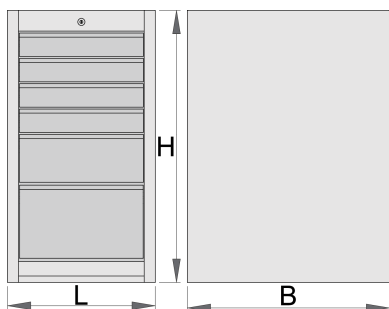

Úzká nářadová skříň - 6 zásuvek

990ND6

Profily

Vlastnosti produktu

- materiál: Premium Plus plech
- centrální zamykání zámkem a sklápěcím klíčem
- součástí zámku je také pěnový přívěšek na klíče

- výsuvné zásuvky s vysoce kvalitními kuličkovými ložisky
- syntetický potah povrchu chrání zásuvky a nástroje před poškozením
- použitá ekologická barva standardu kvality Qualicoat
- 6 zásuvek (4 zásuvky L 374 x W 570 x H 70 mm, 1 zásuvka L 374 x W 605 x H 150 mm, 1 zásuvka L 374 x W 605 x H 230 mm)
- základní rozměry L 475 x W 650 x H 870 mm
- celkový objem zásuvek: 145 litrů
- možné použití nouzového nástrojového systému zásobníků v zásuvkách
- Maximální nosnost každé zásuvky: 50 kg

	L	B	H	
625622	475	650	870	60200

* Obrázky produktů jsou symbolické. Všechny rozměry jsou v mm a hmotnost v gramech. Všechny uvedené rozměry se mohou lišit v toleranci.

Příslušenství

Příčky pro úzké zásuvky