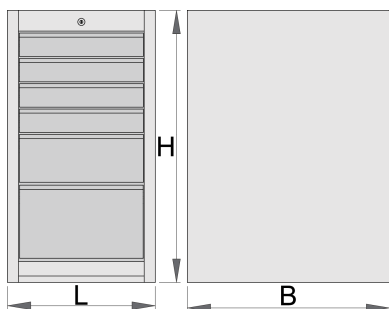

Úzká nářadová skříň - 6 zásuvek

990ND6

Profily

Vlastnosti produktu

- materiál: Premium Plus plech
- centrální zamykání zámkem a sklápěcím klíčem
- součástí zámku je také pěnový přívěšek na klíče

- výsuvné zásuvky s vysoce kvalitními kuličkovými ložisky
- syntetický potah povrchu chrání zásuvky a nástroje před poškozením
- použitá ekologická barva standardu kvality Qualicoat
- 6 zásuvek (4 zásuvky L 374 x W 570 x H 70 mm, 1 zásuvka L 374 x W 605 x H 150 mm, 1 zásuvka L 374 x W 605 x H 230 mm)
- základní rozměry L 475 x W 650 x H 870 mm
- celkový objem zásuvek: 145 litrů
- možné použití nouzového nástrojového systému zásobníků v zásuvkách
- Maximální nosnost každé zásuvky: 50 kg

	L	B	H	
625622	475	650	870	60200

* Obrázky produktů jsou symbolické. Všechny rozměry jsou v mm a hmotnost v gramech. Všechny uvedené rozměry se mohou lišit v toleranci.

Příslušenství

Příčky pro úzkou skříň