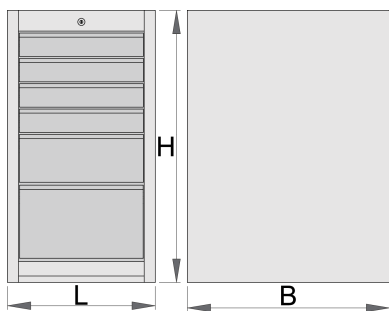

窄工具箱 - 6 抽屉

990ND6

配置文件

产品属性

- 材料:金属板材
- 锁紧装置
- lock with key included also foam keyring

- 滚珠轴承滑轨抽屉
- 合成材料制成的衬垫有助于抽屉和工具防损防震
- 环保无铅镉涂层
- 6 抽屉（四个抽屉尺寸为 374x570x70mm，一个尺寸为 374x605x150mm，另一个尺寸为 374x605x230mm）
- 基础规格：L475×W650×H870mm
- 抽屉总容量：145升
- 抽屉内SOS工具托盘的用途
- 每个抽屉的最大承重：60kg

	L	B	H	
625622	475	650	870	60200

* Images of products are symbolic. All dimensions are in mm, and weight in grams. All listed dimensions may vary in tolerance.

Accessories

窄抽屉隔板

窄工具箱底座

配件

Lock with keys

Related products

窄工具箱——6层抽屉

宽工具箱 - 6 抽屉

宽工具箱——6层抽屉