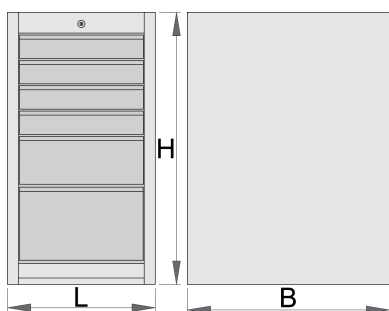

Инструментален шкаф, тесен , с 6 чекмеджета

990ND6

Профили

Параметри на продукта

- материал: ламарина
- заключващ механизъм

- заключването включва ключ и пенообразен ключодържател
- водачи за чекмеджета със сачмени лагери
- синтетичната покривка предпазва чекмеджетата и инструментите от нараняване
- боядисани с екологична боя, несъдържаща кадмий и олово
- 6 чекмеджета(четири с размери 374x570x70mm, едно с размери 374x605x150mm и едно с размери 374x605x230mm)
- габаритни размери L 475 x W 650 x H 870 mm
- общ обем на чекмеджетата: 145 litres
- възможност за използване на SOS вложки в чекмеджетата
- максимален капацитет на натоварване на всяко чекмедже :50кг.

	L	B	H	
625622	475	650	870	60200

* Снимките на продуктите са символични. Всички размери са в мм., теглото е в грамове .

Акcesoари

Преградни стени за тесни чекмеджета

Онова за тесен инструментален шкаф

Резервни части