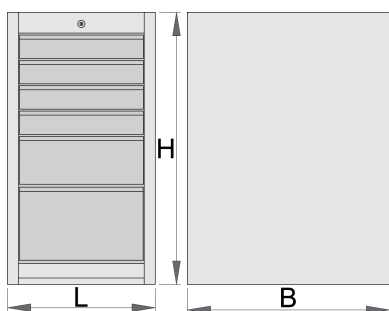

- заключването включва ключ и пенообразен ключодържател
- водачи за чекмеджета със сачмени лагери
- синтетичната покривка предпазва чекмеджетата и инструментите от нараняване
- боядисани с екологична боя, несъдържаща кадмий и олово
- 6 чекмеджета(четири с размери 374x570x70mm, едно с размери 374x605x150mm и едно с размери 374x605x230mm)
- габаритни размери L 475 x W 650 x H 870 mm
- общ обем на чекмеджетата: 145 litres
- възможност за използване на SOS вложки в чекмеджетата
- максимален капацитет на натоварване на всяко чекмедже :50кг.

	L	B	H	
625622	475	650	870	60200

* Снимките на продуктите са символични. Всички размери са в мм., теглото е в грамове .

Акcesoари

Преградни стени за тесни чекмеджета

Онова за тесен инструментален шкаф

Резервни части

Заклучване с ключове

Свързани продукти