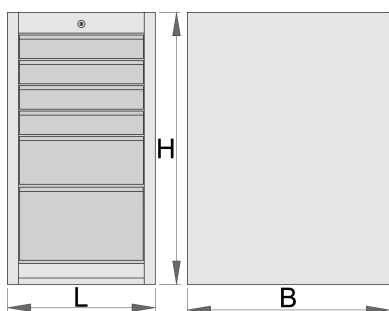

Инструментален шкаф, тесен , с 6 чекмеджета

990ND6

Профили

Параметри на продукта

- материал: ламарина
- заключващ механизъм

- заключването включва ключ и пенообразен ключодържател
- водачи за чекмеджета със сачмени лагери
- синтетичната покривка предпазва чекмеджетата и инструментите от нараняване
- боядисани с екологична боя, несъдържаща кадмий и олово
- 6 чекмеджета(четири с размери 374x570x70mm, едно с размери 374x605x150mm и едно с размери 374x605x230mm)
- габаритни размери L 475 x W 650 x H 870 mm
- общ обем на чекмеджетата: 145 litres
- възможност за използване на SOS вложки в чекмеджетата
- максимален капацитет на натоварване на всяко чекмедже :50кг.

	L	B	H	
625622	475	650	870	60200

* Снимките на продуктите са символични. Всички размери са в мм., теглото е в грамове .

Акcesoари

Прегради за шкаф с тесни чекмеджета

Онова за тесен инструментален шкаф

Резервни части