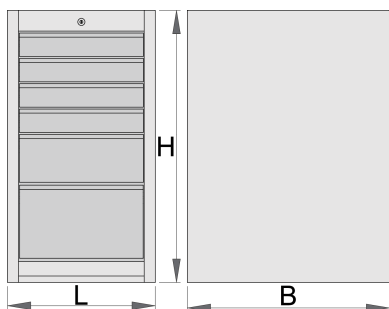

Ladenkast smal - 6 laden

990ND6

Profielen

Product attributen

- materiaal: hoogwaardig PLUS plaatstaal
- centrale vergrendeling met slot en klapsleutel
- slot met sleutel, ook schuimrubberen sleutelhanger meegeleverd

- Volledig uittrekbare laden met kogelgelagerde geleiders van topkwaliteit
- de synthetische bekleding beschermt laden en gereedschap tegen beschadiging
- bedekt met eco kleur van Qualicoat kwaliteitsnorm
- 6 laden (vier afmeting 374x570x70mm, één afmeting 374x605x150mm en één afmeting 374x605x230mm)
- basisafmetingen L 475 x B 650 x H 870 mm
- totaal volume van de laden: 145 liter
- eventueel gebruik van het SOS gereedschapsbaksysteem in laden
- maximale capaciteit van elke lade: 50kg

	L	B	H	
625622	475	650	870	60200

* Afbeeldingen van producten zijn symbolisch. Alle afmetingen zijn in mm, en het gewicht in grammen. Alle vermelde afmetingen kunnen variëren in tolerantie.

Accessoires

Tussenschotjes voor smalle laden

Onderstel voor smalle ladekast

Onderdelen

Lock with keys

Gerelateerde producten

Ladenkast smal - 6 laden

Ladenkast breed - 6 laden

Ladenkast breed - 6 laden