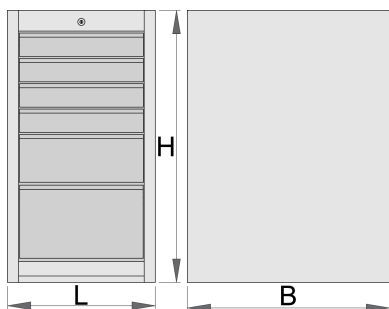

## Product attributen

- materiaal: hoogwaardig PLUS plaatstaal
- centrale vergrendeling met slot en klapsleutel
- slot met sleutel, ook schuimrubberen sleutelhanger meegeleverd

- Volledig uittrekbare laden met kogelgelagerde geleiders van topkwaliteit
- de synthetische bekleding beschermt laden en gereedschap tegen beschadiging
- bedekt met eco kleur van Qualicoat kwaliteitsnorm
- 6 laden (vier afmeting 374x570x70mm, één afmeting 374x605x150mm en één afmeting 374x605x230mm)
- basisafmetingen L 475 x B 650 x H 870 mm
- totaal volume van de laden: 145 liter
- eventueel gebruik van het SOS gereedschapsbaksysteem in laden
- maximale capaciteit van elke lade: 50kg

	L	B	H	
625622	475	650	870	60200

\* Afbeeldingen van producten zijn symbolisch. Alle afmetingen zijn in mm, en het gewicht in grammen. Alle vermelde afmetingen kunnen variëren in tolerantie.