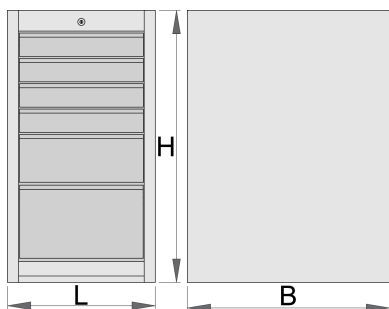

Ladenkast smal - 6 laden

990ND6

Profielen

Product attributen

- materiaal: hoogwaardig PLUS plaatstaal
- centrale vergrendeling met slot en klapsleutel
- slot met sleutel, ook schuimrubberen sleutelhanger meegeleverd

- Volledig uittrekbare laden met kogelgelagerde geleiders van topkwaliteit
- de synthetische bekleding beschermt laden en gereedschap tegen beschadiging
- bedekt met eco kleur van Qualicoat kwaliteitsnorm
- 6 laden (vier afmeting 374x570x70mm, één afmeting 374x605x150mm en één afmeting 374x605x230mm)
- basisafmetingen L 475 x B 650 x H 870 mm
- totaal volume van de laden: 145 liter
- eventueel gebruik van het SOS gereedschapsbakstelsel in laden
- maximale capaciteit van elke lade: 50kg

	L	B	H	
625622	475	650	870	60200

* Afbeeldingen van producten zijn symbolisch. Alle afmetingen zijn in mm, en het gewicht in grammen. Alle vermelde afmetingen kunnen variëren in tolerantie.

Accessoires

Tussenschotjes voor smalle laden