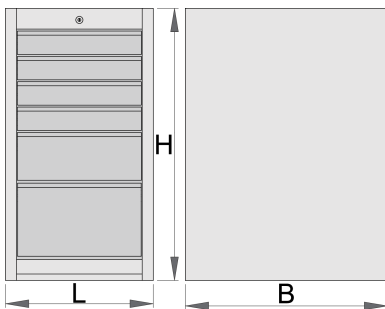

Schubladenschrank, schmal, 6-Schubladen

990ND6

Profile

Produkteigenschaften

- Material: Premium Plus Metallblech
- Zentralverriegelung mit Schloss und Faltschlüssel

- Schloss und Schlüssel ist mit Schlüsselanhänger lieferbar
- Schubladen mit kugelgelagerten Vollauszügen
- Schutzmatte in Schubladen
- umweltfreundlicher Lack mit Qualitätsstandard „Qualicoat“
- 6 Schubladen (4 Dim. L 374 x B 570 x H 70 mm, 1 Dim. L 374 x B 605 x H 150 mm und 1 Dim. L 374 x B 605 x H 230 mm)
- Grunddimensionen L 475 x B 650 x H 870 mm
- Gesamtvolumen der Schubladen: 145 Liter
- In den Schubladen kann das SOS-Modulsystem verwendet werden.
- maximale Belastung je Schublade: 50 kg

	L	B	H	
625622	475	650	870	60200

* Bilder von Produkten sind Symbolfotos. Abmessungen sind in mm, Gewichte in Gramm.

Zubehör

Längs -und Quer-Ladenteiler für schmalen Schrank

Schrank-Höhenregulierung, schmal