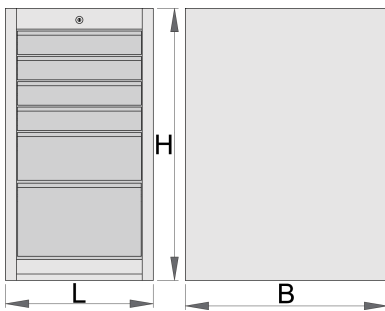

Schubladenschrank, schmal, 6-Schubladen

990ND6

Profile

Produkteigenschaften

- Material: Premium Plus Metallblech
- Zentralverriegelung mit Schloss und Faltschlüssel

- Schloss und Schlüssel ist mit Schlüsselanhänger lieferbar
- Schubladen mit kugelgelagerten Vollauszügen
- Schutzmatte in Schubladen
- umweltfreundlicher Lack mit Qualitätsstandard „Qualicoat“
- 6 Schubladen (4 Dim. L 374 x B 570 x H 70 mm, 1 Dim. L 374 x B 605 x H 150 mm und 1 Dim. L 374 x B 605 x H 230 mm)
- Grunddimensionen L 475 x B 650 x H 870 mm
- Gesamtvolumen der Schubladen: 145 Liter
- In den Schubladen kann das SOS-Modulsystem verwendet werden.
- maximale Belastung je Schublade: 50 kg

	L	B	H	
625622	475	650	870	60200

* Bilder von Produkten sind Symbolfotos. Abmessungen sind in mm, Gewichte in Gramm.

Zubehör

Längs -und Quer-Ladenteiler für schmalen Schrank

Schrank-Höhenregulierung, schmal