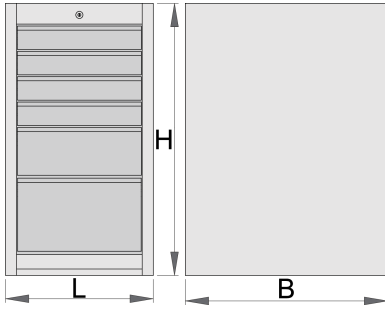

Dollap i ngushtë për vegla -6 sirtar

990ND6

Profiles

Product features

- Materiali: fletë metalike
- Sistemi mbyllje
- bravë me çelës dhe varëse

- mbathje me rrëshqitje-top duke mbajtur
- mbulon sintetike mbrojtur mbathje dhe mjetet nga dëmtimi
- veshura me llak e mjedisit me kadmium dhe të çojë ngjyra falas
- 6 sirtarë (4 dimensione 374x570x70mm, 1 dimension 374x605x150mm dhe 1 dimension 374x605x230mm)
- dimensionet bazë L 475 x W 650 x H 870 mm
- Vëllimi i përgjithshëm i sirtarit: 145 litra
- Përdorimi i mundshëm i SOS sistemit tabaka mjet në sirtarët
- Kapaciteti maksimal i ngarkesës së çdo sirtari: 50 kg

	L	B	H	
625622	475	650	870	60200

* Imazhet e produkteve janë simbolike. Të gjitha dimensionet janë në mm, pesha në gram. Të gjitha dimensionet e listuara mund të ndryshojnë në tolerancë.

Accessories

Ndarja e sirtarëve

Baza e një dollapi te ngushtë mjetesh

Spare parts

Lock with keys

Related products

Dollap për vegla

Dollap i gjerë për vegla-6 sirtar

Dollap i veglave me 6 sirtarë me kapacitet të shtuar