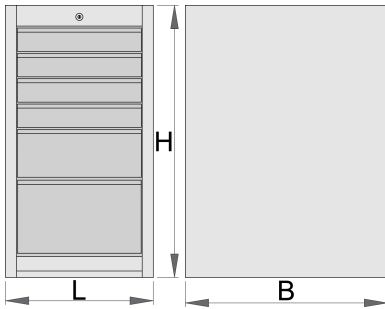

Dollap i ngushtë për vegla -6 sirtar

990ND6

Profiles

Product features

- Materiali: fletë metalike
- Sistemi mbyllje
- bravë me çelës dhe varëse

- mbathje me rrëshqitje-top duke mbajtur
- mbulon sintetike mbrojtur mbathje dhe mjetet nga dëmtimi
- veshura me llak e mjedisit me kadmium dhe të çojë ngjyra falas
- 6 sirtarë (4 dimensione 374x570x70mm, 1 dimension 374x605x150mm dhe 1 dimension 374x605x230mm)
- dimensionet bazë L 475 x W 650 x H 870 mm
- Vëllimi i përgjithshëm i sirtarit: 145 litra
- Përdorimi i mundshëm i SOS sistemit tabaka mjet në sirtarët
- Kapaciteti maksimal i ngarkesës së çdo sirtari: 50 kg

	L	B	H	
625622	475	650	870	60200

* Imazhet e produkteve janë simbolike. Të gjitha dimensionet janë në mm, pesha në gram. Të gjitha dimensionet e listuara mund të ndryshojnë në tolerancë.

Accessories

Ndarja e sirtarëve

Baza e një dollapi te ngushtë mjetesh

Spare parts

Lock with keys

Ball-bearing slide, set of 1 pair

Related products

Dollap për vegla

Dollap i gjerë për vegla-6 sirtar

Dollap i veglave me 6 sirtarë me kapacitet të shtuar