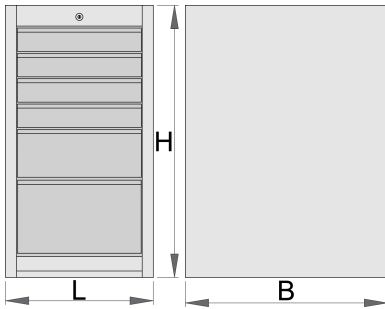

## Product features

- Materiali: fletë metalike
- Sistemi mbyllje
- bravë me çelës dhe varëse

- mbathje me rrëshqitje-top duke mbajtur
- mbulon sintetike mbrojtur mbathje dhe mjetet nga dëmtimi
- veshura me llak e mjedisit me kadmium dhe të çojë ngjyra falas
- 6 sirtarë (4 dimensione 374x570x70mm, 1 dimension 374x605x150mm dhe 1 dimension 374x605x230mm)
- dimensionet bazë L 475 x W 650 x H 870 mm
- Vëllimi i përgjithshëm i sirtarit: 145 litra
- Përdorimi i mundshëm i SOS sistemit tabaka mjet në sirtarët
- Kapaciteti maksimal i ngarkesës së çdo sirtari: 50 kg

	<b>L</b>	<b>B</b>	<b>H</b>	
625622	475	650	870	60200

\* Imazhet e produkteve janë simbolike. Të gjitha dimensionet janë në mm, pesha në gram. Të gjitha dimensionet e listuara mund të ndryshojnë në tolerancë.