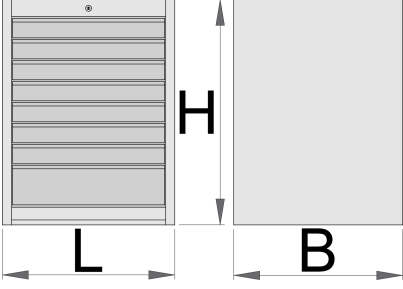

Takım göğsü geniş - 8 çekmece

990WD8

Profiles

Product features

- malzeme: sac metal
- kilitleme sistemi
- lock with key included also foam keyring
- bilyalı sürgülü çekmeceler
- sentetik örtü çekmeceleri ve aletleri hasarlardan korur
- kadmiyum ve kurşun içermeyen renkle ekolojik lake kaplamalıdır
- 8 çekmece (yedi çekmecenin boyutları: 560x570x70mm, bir çekmecenin boyutları: 560x605x150mm)
- temel ölçüler U 663 x G 650 x Y 870 mm

- toplam çekmece hacmi: 208 litre
- çekmecelerde SOS alet tepsisi sisteminin kullanılması mümkündür
- Her çekmecenin maksimum kapasitesi: 50kg

	L	B	H	
625621	663	650	870	76500

* Ürünlerin resimleri semboliktir. Bütün boyutlar mm ve ağırlık gram cinsindedir.