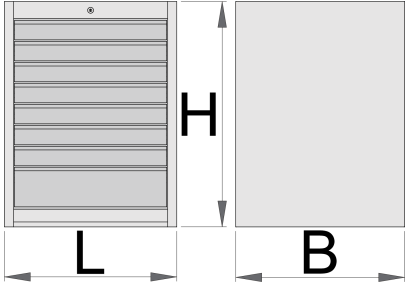

- toplam çekmece hacmi: 208 litre
- çekmecelerde SOS alet tepsisi sisteminin kullanılması mümkündür
- Her çekmecenin maksimum kapasitesi: 50kg

	L	B	H	
625621	663	650	870	76500

* Ürünlerin resimleri semboliktir. Bütün boyutlar mm ve ağırlık gram cinsindedir.

Accessories

Geniş çekmeceler için bölmeler

Geniş aletli göğüs altı tabanı

Spare parts

Lock with keys

Ball-bearing slide, set of 1 pair

Related products

Takım göğsü dar - 8 çekmece