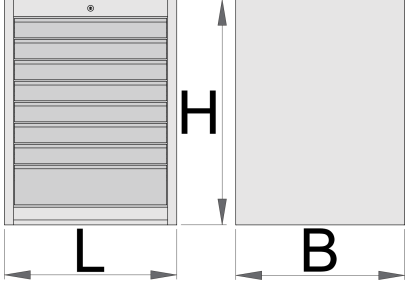

Takım göğsü geniş - 8 çekmece

990WD8

Profiles

Product features

- malzeme: sac metal
- kilitleme sistemi
- lock with key included also foam keyring
- bilyalı sürgülü çekmeceler
- kadmiyum ve kurşun içermeyen renkle ekolojik lake kaplamalıdır
- 8 çekmece (yedi çekmecenin boyutları: 560x570x70mm, bir çekmecenin boyutları: 560x605x150mm)
- temel ölçüler U 663 x G 650 x Y 870 mm
- toplam çekmece hacmi: 208 litre

- çekmecelerde SOS alet tepsisi sisteminin kullanılması mümkündür
- Her çekmecenin maksimum kapasitesi: 50kg

	L	B	H	
625621	663	650	870	76500

* Ürünlerin resimleri semboliktir. Bütün boyutlar mm ve ağırlık gram cinsindedir.