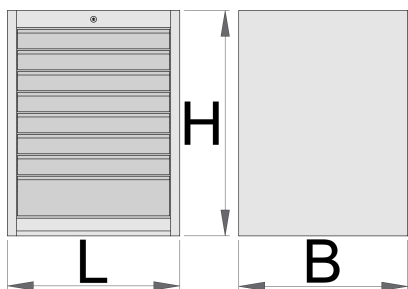

Predalnik, široki, z 8 predali

990WD8

Profili

Atributi izdelka

- material: Premium Plus pločevina
- centralno zaklepanje predalov s ključavnico in pregibnim ključem
- ključavnica s ključem vsebuje tudi obesek
- 100% izvlečni predali z visoko kvalitetnimi krogličnimi vodili
- sintetična obloga ščiti predale in orodje pred poškodbo
- uporaba eko barve s standardom kvalitete QualiCoat
- 8 predalov (7 x D 564 x Š 570 x V 70mm, 1x D 564 x Š 605 x V 150mm)
- osnovne mere D 663 x Š 650 x V 870 mm

- skupna prostornina predalov: 208 litrov
- v predalih možna uporaba SOS sistema vložkov
- maksimalna nosilnost posameznega predala: 50kg

	L	B	H	
625621	663	650	870	76500

* Slike proizvodov so simbolične. Vse dimenzije so v mm, masa v g. Vse navedene dimenzije lahko odstopajo v tolerančnih merah.

Predalnik, široki, s 6 predali