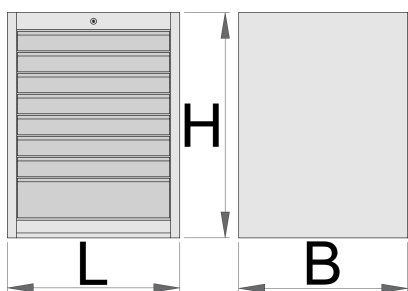

Široká skriňa na náradie - 8 zásuviek

990WD8

Profiles

Product features

- materiál: premium plus ocelový plech
- centrálny uzamykací systém so zámkom a skladacím kľúčom
- zámok s kľúčom vrátane penovej kľúčienky
- zásuvky s klznými lištami a guľovými ložiskami
- syntetický povlak chráni zásuvky a skrinku pred poškodením
- lakované ekologickou farbou QualiCoat
- 8 zásuviek (7 x D 564 x Š 570 x V 70 mm, 1x D 564 x Š 605 x V 150 mm)
- základné rozmery L 663 x W 650 x H 870 mm

- celkový objem zásuviek: 208 litrov
- možné použiť SOS zásobník
- Maximálna nosnosť každej zásuvky: 50 kg

	L	B	H	
625621	663	650	870	76500

* Obrázky sú symbolické. Všetky rozmery sú v mm, hmotnosť je v g. Všetky udané rozmery sa môžu líšiť v rámci tolerancie.