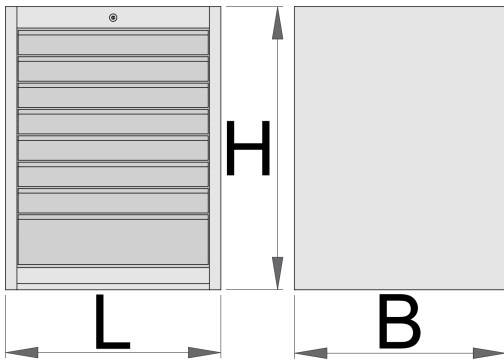

Široká skriňa na náradie - 8 zásuviek

990WD8

Profiles

[\(/sk/about-us/materials\)](https://sk/about-us/materials)

[\(/sk/support/warranty\)](https://sk/support/warranty)

Product features

- materiál: premium plus ocelový plech
- centrálny uzamykací systém so zámkom a skladacím kľúčom
- zámok s kľúčom vrátane penovej kľúčenky
- zásuvky s klznými lištami a guľovými ložiskami
- syntetický povlak chráni zásuvky a skrinku pred poškodením
- lakované ekologickou farbou QualiCoat
- 8 zásuviek (7ks 585×615×75 mm a 1ks 585×615×155 mm)
- základné rozmery L 663 x W 650 x H 870 mm
- celkový objem zásuviek: 208 litrov

- možné použiť SOS zásobník
- Maximálna nosnosť každej zásuvky: 50 kg

	L	B	H	
625621	663	650	870	76500

Retail packaging

	MA	MB	MC	
625621	650	663	870	65000

Transport packaging

		TA	TB	TC	
625621	1	730	745	1035	82800

Spare parts

Lock with keys

Malá zásuvka

Veľká zásuvka

Podložka

Podložka

Ball-bearing slide, set of 1 pair