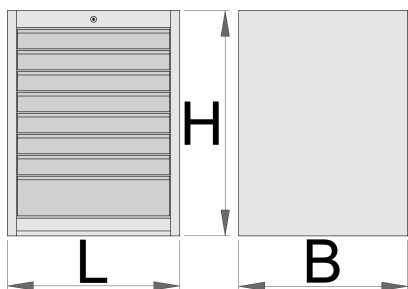

- celkový objem zásuviek: 208 litrov
- možné použiť SOS zásobník
- Maximálna nosnosť každej zásuvky: 50 kg

	L	B	H	
625621	663	650	870	76500

* Obrázky sú symbolické. Všetky rozmery sú v mm, hmotnosť je v g. Všetky udané rozmery sa môžu líšiť v rámci tolerancie.

Accessories

Priečky pre široké zásuvky

Široká skriňa na náradie pod základňou

Spare parts

Lock with keys

Related products

Úzká skriňa na náradie - 8 zásuviek