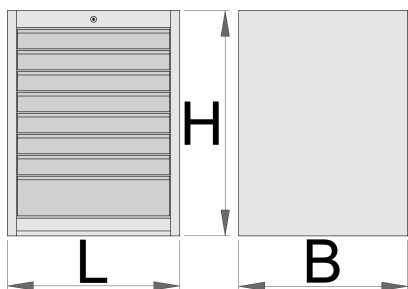

Široká skriňa na náradie - 8 zásuviek

990WD8

Profiles

Product features

- materiál: premium plus ocelový plech
- centrálny uzamykací systém so zámkom a skladacím kľúčom
- zámok s kľúčom vrátane penovej kľúčienky
- zásuvky s klznými lištami a guľovými ložiskami
- syntetický povlak chráni zásuvky a skrinku pred poškodením
- lakované ekologickou farbou QualiCoat
- 8 zásuviek (7 x D 564 x Š 570 x V 70 mm, 1x D 564 x Š 605 x V 150 mm)
- základné rozmery L 663 x W 650 x H 870 mm

- celkový objem zásuviek: 208 litrov
- možné použiť SOS zásobník
- Maximálna nosnosť každej zásuvky: 50 kg

	L	B	H	
625621	663	650	870	76500

* Obrázky sú symbolické. Všetky rozmery sú v mm, hmotnosť je v g. Všetky udané rozmery sa môžu líšiť v rámci tolerancie.