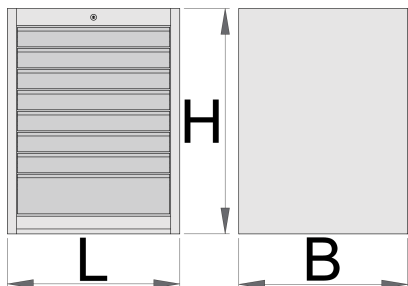

- восемь ящиков (семь ящиков размерами 564x570x70 мм, один ящик размерами 564x605x150 мм)
- габаритные размеры Д 663 x Ш 650 x В 870 мм
- общий объем ящиков: 208 литров
- возможность использования SOS-ложементов
- максимальная грузоподъемность каждого ящика: 50 кг

	L	B	H	
625621	663	650	870	76500

* Изображения продуктов носят демонстрационный характер. Все размеры указаны в миллиметрах, вес в граммах.

Аксессуары

Разделители для широких ящиков

Основание для широкой инструментальной тумбы

Запасные детали

Замок с ключами

Сопутствующие товары

Тумба инструментальная узкая, 8 ящиков