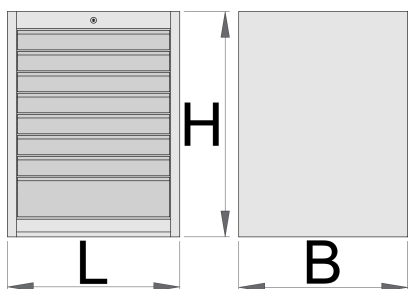

- восемь ящиков (семь ящиков размерами 564x570x70 мм, один ящик размерами 564x605x150 мм)
- габаритные размеры Д 663 x Ш 650 x В 870 мм
- общий объем ящиков: 208 литров
- возможность использования SOS-ложементов
- максимальная грузоподъемность каждого ящика: 50 кг

	<b>L</b>	<b>B</b>	<b>H</b>	
625621	663	650	870	76500

\* Изображения продуктов носят демонстрационный характер. Все размеры указаны в миллиметрах, вес в граммах.