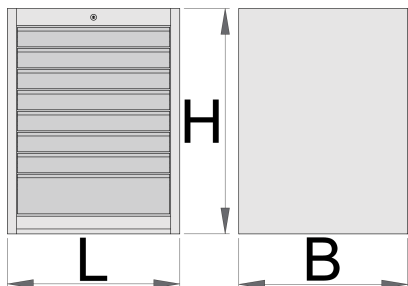

Тумба инструментальная широкая, 8 ЯЩИКОВ

990WD8

Профили

Описание товара

- материал: листовая сталь Premium Plus
- центральная запирающая система с замком и складным ключом
- замок и ключ в комплекте
- полностью выдвигающиеся ящики на шарикоподшипниках с салазками
- пластиковое покрытие предохраняет ящики и инструмент от повреждений
- используется экологичное покрытие, соответствующее стандарту качества QualiCoat

- восемь ящиков (семь ящиков размерами 564x570x70 мм, один ящик размерами 564x605x150 мм)
- габаритные размеры Д 663 x Ш 650 x В 870 мм
- общий объем ящиков: 208 литров
- возможность использования SOS-ложементов
- максимальная грузоподъемность каждого ящика: 50 кг

	L	B	H	
625621	663	650	870	76500

* Изображения продуктов носят демонстрационный характер. Все размеры указаны в миллиметрах, вес в граммах.

Аксессуары

Разделители для широких ящиков

Основание для широкой инструментальной тумбы