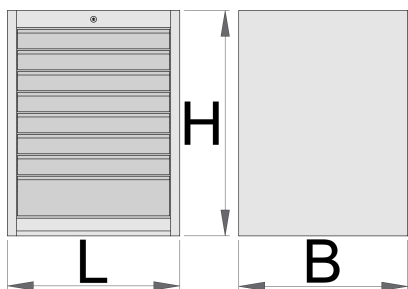

Carucior de scule larg 8sertare

990WD8

Profile

Caracteristicile produsului

- tabla cu gauri perforate
- sistem de inchidere
- lock with key included also foam keyring
- sertare pe rulmenti
- protectie a sertarelor sintetice si a sculelor contra deteriorarii
- vopsele cu vopsele ecologice fara cadmiu si plumb
- 8 sertare (7 de dim 560x570x70mm, 1 sertar de dim. 560x605x150mm)
- dimensiuni de bază L 663 x W 650 x H 870 mm

- volumul total de sertare: 208 litri
- Posibilitatea de utilizare a modulelor SOS in sertare
- capacitatea maximă a fiecărui sertar: 50 kg

	L	B	H	
625621	663	650	870	76500

* Imaginea produsului este simbolica. Toate dimensiunile sunt exprimate în mm, greutatea în grame.