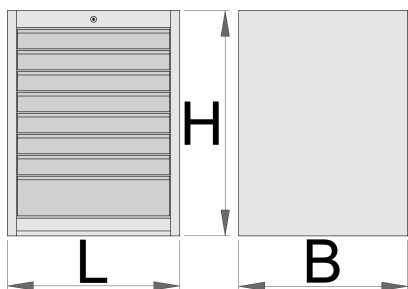

## Caracteristicile produsului

- tabla cu gauri perforate
- sistem de inchidere
- lock with key included also foam keyring
- sertare pe rulmenti
- protectie a sertarelor sintetice si a sculelor contra deteriorarii
- vopsele cu vopsele ecologice fara cadmiu si plumb
- 8 sertare (7 de dim 560x570x70mm, 1 sertar de dim. 560x605x150mm)
- dimensiuni de bază L 663 x W 650 x H 870 mm

- volumul total de sertare: 208 litri
- Posibilitatea de utilizare a modulelor SOS in sertare
- capacitatea maximă a fiecărui sertar: 50 kg

	<b>L</b>	<b>B</b>	<b>H</b>	
625621	663	650	870	76500

\* Imaginea produsului este simbolica. Toate dimensiunile sunt exprimate în mm, greutatea în grame.