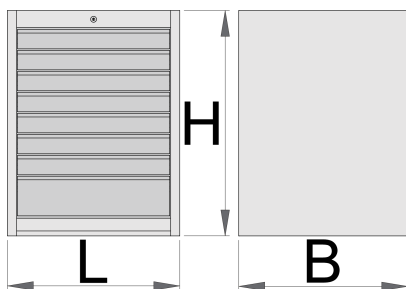

Szafa narzędziowa szeroka - 8 szuflad

990WD8

Profile

Cechy produktu

- materiał: blacha stalowa premium PLUS
- zamek centralny
- zamek z kluczykiem posiada również breloczek
- szuflady z prowadnicami na łożyskach kulkowych
- syntetyczna wyściółka chroni szuflady i narzędzia przed uszkodzeniami
- lakierowane lakierem eco w standardzie QualiCoat
- 8 szuflad (7 o wymiarach 564x570x70mm, jedna o wymiarach 564x605x150mm)
- podstawowe wymiary L 663 x W 650 x H 870 mm

- łączna pojemność szuflad: 208 litrów
- możliwość zastosowania wkładek narzędzi SOS w szufladach
- maksymalna nośność każdej szuflady: 50kg

	L	B	H	
625621	663	650	870	76500

* Przedstawiony wygląd produktu jest orientacyjny. Wszystkie wymiary są w mm, podana waga w gramach