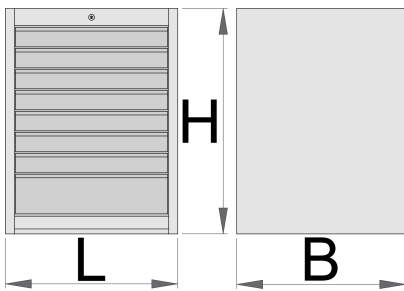

- total volume of drawers: 208 litres
- mogelijk gebruik van SOS gereedschapsmodulesysteem in laden
- maximale capaciteit van elke lade: 50 kg

	L	B	H	
625621	663	650	870	76500

* Afbeeldingen van producten zijn symbolisch. Alle afmetingen zijn in mm en gewicht in gram. Alle vermelde afmetingen kunnen variëren in tolerantie.

Accessoires

Tussenschotjes voor brede laden

Onderstuk breed

Onderdelen

Slot met sleutels

Gerelateerde producten

Ladenkast smal - 8 laden