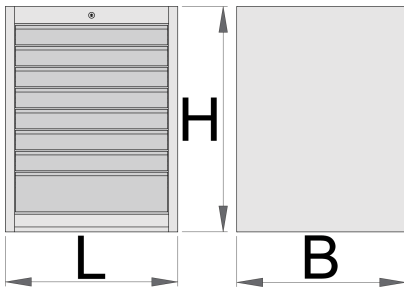

Ladenkast breed - 8 laden

990WD8

Profielen

Product attributen

- materiaal: premium PLUS plaatstaal
- centrale vergrendeling met slot en inklapbare sleutel
- slot met sleutel inbegrepen en foam-sleutelhanger
- Volledig uittrekbare laden met kogelgelagerde rails van topkwaliteit
- de kunststof bekleding beschermt laden en gereedschap tegen beschadigingen
- gecoat met eco-kleur van de QualiCoat-kwaliteitsnorm
- 8 laden (zeven afmeting 564x570x70mm, één afmeting 564x605x150mm)
- basic dimensions L 663 x W 650 x H 870 mm

- total volume of drawers: 208 litres
- mogelijk gebruik van SOS gereedschapsmodulesysteem in laden
- maximale capaciteit van elke lade: 50 kg

	L	B	H	
625621	663	650	870	76500

* Afbeeldingen van producten zijn symbolisch. Alle afmetingen zijn in mm en gewicht in gram. Alle vermelde afmetingen kunnen variëren in tolerantie.

Accessoires

Tussenschotjes voor brede laden

Onderstuk breed

Onderdelen

Slot met sleutels

Kogelgelagerde rails, set van 1 paar

Gerelateerde producten

Ladenkast breed - 2 laden en deur