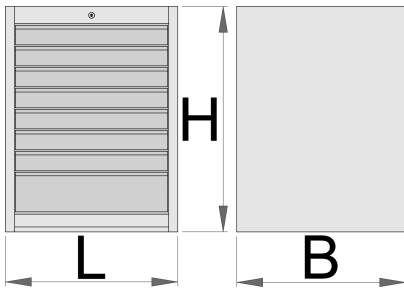

Ladenkast breed - 8 laden

990WD8

Profielen

Product attributen

- materiaal: premium PLUS plaatstaal
- centrale vergrendeling met slot en inklapbare sleutel
- slot met sleutel inbegrepen en foam-sleutelhanger
- Volledig uittrekbare laden met kogelgelagerde rails van topkwaliteit
- de kunststof bekleding beschermt laden en gereedschap tegen beschadigingen
- gecoat met eco-kleur van de QualiCoat-kwaliteitsnorm
- 8 laden (zeven afmeting 564x570x70mm, één afmeting 564x605x150mm)
- basic dimensions L 663 x W 650 x H 870 mm

- total volume of drawers: 208 litres
- mogelijk gebruik van SOS gereedschapsmodulesysteem in laden
- maximale capaciteit van elke lade: 50 kg

	L	B	H	
625621	663	650	870	76500

* Afbeeldingen van producten zijn symbolisch. Alle afmetingen zijn in mm en gewicht in gram. Alle vermelde afmetingen kunnen variëren in tolerantie.

Accessoires

Tussenschotjes voor brede laden

Onderstuk breed

Onderdelen

Slot met sleutels

Kogelgelagerde rails, set van 1 paar

Gerelateerde producten

Ladenkast smal - 8 laden