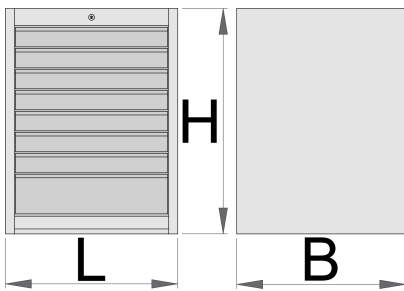

## Product attributen

- materiaal: premium PLUS plaatstaal
- centrale vergrendeling met slot en inklapbare sleutel
- slot met sleutel inbegrepen en foam-sleutelhanger
- Volledig uittrekbare laden met kogelgelagerde rails van topkwaliteit
- de kunststof bekleding beschermt laden en gereedschap tegen beschadigingen
- gecoat met eco-kleur van de QualiCoat-kwaliteitsnorm
- 8 laden (zeven afmeting 564x570x70mm, één afmeting 564x605x150mm)
- basic dimensions L 663 x W 650 x H 870 mm

- total volume of drawers: 208 litres
- mogelijk gebruik van SOS gereedschapsmodulesysteem in laden
- maximale capaciteit van elke lade: 50 kg

	<b>L</b>	<b>B</b>	<b>H</b>	
625621	663	650	870	76500

\* Afbeeldingen van producten zijn symbolisch. Alle afmetingen zijn in mm en gewicht in gram. Alle vermelde afmetingen kunnen variëren in tolerantie.