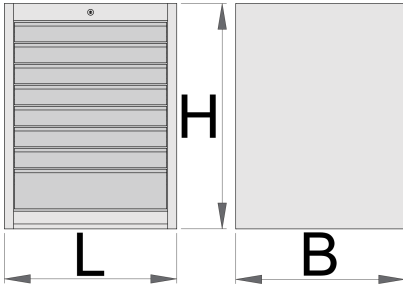

와이드 서랍 캐비닛 - 8칸

990WD8

프로파일

제품 특징

- 재질: 프리미엄 플러스 메탈
- 자물쇠와 접이식 열쇠가 있는 중앙 잠금 시스템
- 폼 키링이 포함된 키가 있는 잠금 장치
- 고품질 볼 베어링 슬라이드가 있는 풀 익스텐션 서랍
- 합성 재질의 표면으로 서랍과 툴을 보호
- QualiCoat 품질 표준의 친환경 색상으로 코팅
- 서랍 8개 (7 x L 564 x W 570 x H 70mm, 1x L 564 x W 605 x H 150mm)
- 사이즈 L 663 x W 650 x H 870 mm

- 총 서랍 용적 : 208 리터
- 서랍에 SOS 톨 트레이 시스템 사용 가능
- 각 서랍 최대 적재 중량: 50kg

	L	B	H	
625621	663	650	870	76500

* Images of products are symbolic. All dimensions are in mm, and weight in grams. All listed dimensions may vary in tolerance.