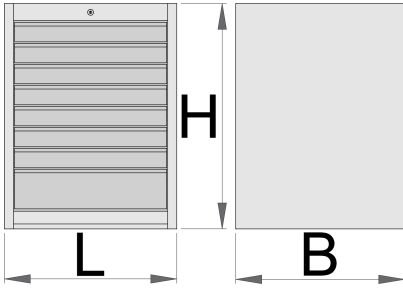

와이드 서랍 캐비닛 - 8칸

990WD8

프로파일

제품 특징

- 재질: 프리미엄 플러스 메탈
- 자물쇠와 접이식 열쇠가 있는 중앙 잠금 시스템
- 폼 키링이 포함된 키가 있는 잠금 장치
- 고품질 볼 베어링 슬라이드가 있는 풀 익스텐션 서랍
- 합성 재질의 표면으로 서랍과 툴을 보호
- QualiCoat 품질 표준의 친환경 색상으로 코팅
- 서랍 8개 (7 x L 564 x W 570 x H 70mm, 1x L 564 x W 605 x H 150mm)
- 사이즈 L 663 x W 650 x H 870 mm

- 총 서랍 용적 : 208 리터
- 서랍에 SOS 톨 트레이 시스템 사용 가능
- 각 서랍 최대 적재 중량: 50kg

	L	B	H	
625621	663	650	870	76500

* Images of products are symbolic. All dimensions are in mm, and weight is in grams. All listed dimensions may vary in tolerance.