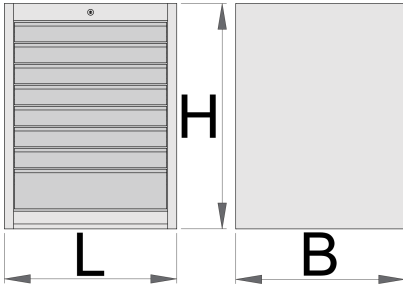

와이드 서랍 캐비닛 - 8칸

990WD8

프로파일

제품 특징

- 재질: 프리미엄 플러스 메탈
- 자물쇠와 접이식 열쇠가 있는 중앙 잠금 시스템
- 폼 키링이 포함된 키가 있는 잠금 장치
- 고품질 볼 베어링 슬라이드가 있는 풀 익스텐션 서랍
- 합성 재질의 표면으로 서랍과 툴을 보호
- QualiCoat 품질 표준의 친환경 색상으로 코팅
- 서랍 8개 (7 x L 564 x W 570 x H 70mm, 1x L 564 x W 605 x H 150mm)
- 사이즈 L 663 x W 650 x H 870 mm

- 총 서랍 용적 : 208 리터
- 서랍에 SOS 톨 트레이 시스템 사용 가능
- 각 서랍 최대 적재 중량: 50kg

| | | | | |
|--------|-----|-----|-----|-------|
| | L | B | H | |
| 625621 | 663 | 650 | 870 | 76500 |

* Images of products are symbolic. All dimensions are in mm, and weight in grams. All listed dimensions may vary in tolerance.