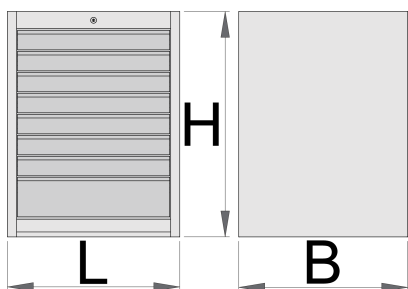

Cassettiera porta attrezzi ampia - 8 cassetti

990WD8

Profili

Attributi del prodotto

- materiale: lamiera di metallo PLUS premium
- sistema di chiusura
- serratura con chiave inclusa, portachiavi in schiuma
- cassetti con guide con cuscinetti a sfere
- la copertura sintetica protegge i cassetti e gli utensili da danneggiamenti
- laccatura ecologica con colori senza cadmio e piombo

- 8 cassetti (7 dim. 560x570x70mm, 1 dim. 560x605x150mm)
- dimensioni standard 663x650x870 mm
- volume totale cassetti: 208 litri
- cassetti compatibili con vassoi portautensili SOS
- portata dei cassetti: 50 kg

	L	B	H	
625621	663	650	870	76500

* Le immagini dei prodotti sono puramente simboliche. Tutte le dimensioni sono in mm, peso in grammi.

Accessories

Separatori per cassetti ampi

Parte stretta sotto la base

Parti di ricambio