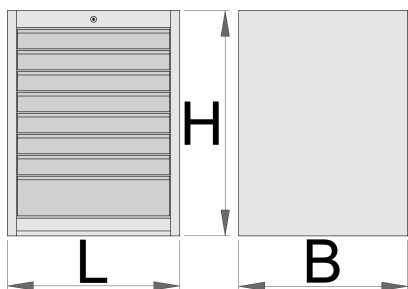

Széles munkapad modul - 8 fiókkal

990WD8

Profilok

Termékjellemzők

- anyaga: Premium Plus acéllemez
- központi kulcsos zárrendszer összecusukható kulccsal
- mellékelt habszivacs kulcstartóval
- teljesen kihúzható fiókok golyóscsapágyazott sínekkel
- szintetikus fiókbetét védi a fiókok belsejét és a szerszámokat a sérüléstől
- környezetbarát porszórt festékbevonattal QualiCoat minőségi szabvány szerint
- 8 fiókkal (7x H 564 x Sz 570 x M 70 mm, 1x H 564 x Sz 605 x M 150 mm)
- alapméretek: H 663 x Sz 650 x M 870 mm

- fiókok teljes űrtartalma: 208 liter
- fiókokban használható az SOS tárolótálca-rendszer
- fiókok egyenkénti teherbírása: 50 kg

	L	B	H	
625621	663	650	870	76500

* A termékképek illusztrációk. Minden feltüntetett méret milliméterben, a tömegek grammokban. Az összes feltüntetett méret eltérhet a toleranciának megfelelően.