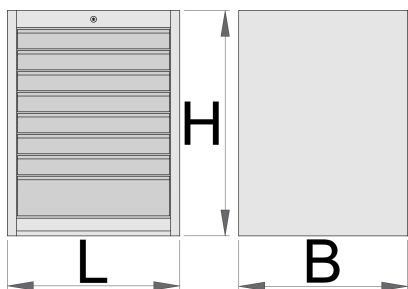

Széles munkapad modul - 8 fiókkal

990WD8

Profilok

Termékjellemzők

- anyaga: Premium Plus acéllemez
- központi kulcsos zárrendszer összecusukható kulccsal
- mellékelt habszivacs kulcstartóval
- teljesen kihúzható fiókok golyóscsapágyazott sínekkel
- szintetikus fiókbetét védi a fiókok belsejét és a szerszámokat a sérüléstől
- környezetbarát porszórt festékbevonattal QualiCoat minőségi szabvány szerint
- 8 fiókkal (7x H 564 x Sz 570 x M 70 mm, 1x H 564 x Sz 605 x M 150 mm)
- alapméretek: H 663 x Sz 650 x M 870 mm

- fiókok teljes űrtartalma: 208 liter
- fiókokban használható az SOS tárolótálca-rendszer
- fiókok egyenkénti teherbírása: 50 kg

	L	B	H	
625621	663	650	870	76500

* A termékképek illusztrációk. Minden feltüntetett méret milliméterben, a tömegek grammban. Az összes feltüntetett méret eltérhet a toleranciának megfelelően.