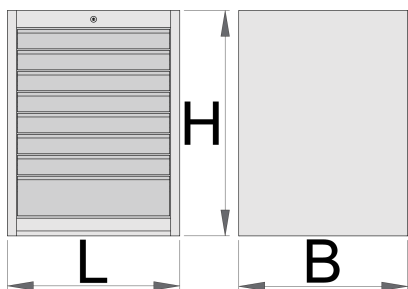

Széles munkapad modul - 8 fiókkal

990WD8

Profilok

Termékjellemzők

- anyaga: Premium Plus acéllemez
- központi kulcsos zárrendszer összecusukható kulccsal
- mellékelt habszivacs kulcstartóval
- teljesen kihúzható fiókok golyóscsapágyazott sínekkel
- szintetikus fiókbetét védi a fiókok belsejét és a szerszámokat a sérüléstől
- környezetbarát porszórt festékbevonattal QualiCoat minőségi szabvány szerint
- 8 fiókkal (7x H 564 x Sz 570 x M 70 mm, 1x H 564 x Sz 605 x M 150 mm)
- alapméretek: H 663 x Sz 650 x M 870 mm

- fiókok teljes űrtartalma: 208 liter
- fiókokban használható az SOS tárolótálca-rendszer
- fiókok egyenkénti teherbírása: 50 kg

	L	B	H	
625621	663	650	870	76500

* A termékeképek illusztrációk. Minden feltüntetett méret milliméterben, a tömegek grammban. Az összes feltüntetett méret eltérhet a toleranciának megfelelően.