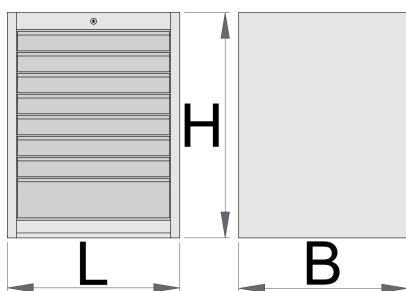

# Ormar, širi s 8 ladica

990WD8

## Atributi proizvoda

- materijal: Premium Plus lim
- sa sistemom zaključavanja
- Brava sa ključem i privjeskom
- police sa kugličnim vodilicama
- Sintetičke podloge štite ladice i alat od oštećenja
- ekološki lak bez olova i kadmija
- 8 pretinaca (7 dimenzija 585x615x75mm, 1 dimenzija 585x615x155mm)
- Osnovne dimenzije L 663 x Š 650 x V 870 mm

- Ukupni volumen ladica: 208 L
- U pretincima je moguća upotreba SOS sistema uložaka
- Maksimalna nosivost pojedine ladice : 50kg

	L	B	H	
625621	663	650	870	76500

\* Slike proizvoda su simbolične. Sve dimenzije su u mm, masa je u g.