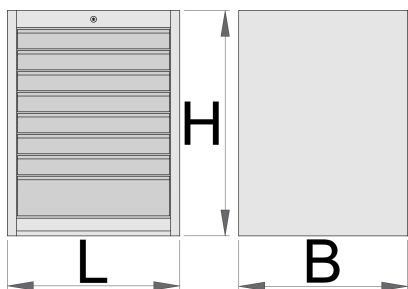

- Ukupni volumen ladica: 208 L
- U pretincima je moguća upotreba SOS sistema uložaka
- Maksimalna nosivost pojedine ladice : 50kg

	L	B	H	
625621	663	650	870	76500

* Slike proizvoda su simbolične. Sve dimenzije su u mm, masa je u g.

Accessories

Pregrade za široke ladice

Postolje za široki ormar (ladičar)

Rezervni dijelovi

Lock with keys

Ball-bearing slide, set of 1 pair

Related products

Ormar, užji, s 8 ladica