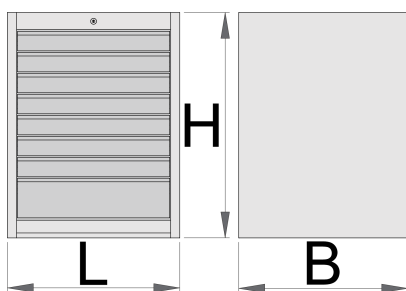

Ormar, širi s 8 ladica

990WD8

Profili

Atributi proizvoda

- materijal: Premium Plus lim
- sa sistemom zaključavanja
- Brava sa ključem i privjeskom
- police sa kugličnim vodilicama
- Sintetičke podloge štite ladice i alat od oštećenja
- ekološki lak bez olova i kadmija
- 8 pretinaca (7 dimenzija 585x615x75mm, 1 dimenzija 585x615x155mm)
- Osnovne dimenzije L 663 x Š 650 x V 870 mm

- Ukupni volumen ladica: 208 L
- U pretincima je moguća upotreba SOS sistema uložaka
- Maksimalna nosivost pojedine ladice : 50kg

	L	B	H	
625621	663	650	870	76500

* Slike proizvoda su simbolične. Sve dimenzije su u mm, masa je u g.

Ormar, širi s 6 ladica