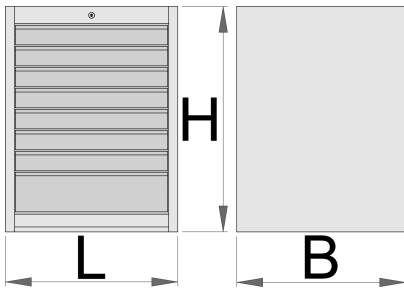

Schubladenschrank, breit, 8-Schubladen

990WD8

Profile

Produkteigenschaften

- Material: Premium Plus Metallblech
- Zentralverriegelung mit Schloss und Faltschlüssel
- Schloss und Schlüssel ist mit Schlüsselanhänger lieferbar
- Schubladen mit kugelgelagerten Vollauszügen
- Schutzmatte in Schubladen
- umweltfreundlicher Lack mit Qualitätsstandard „Qualicoat“

- 8 Schubladen (7 x L 564 x B 570 x H 70mm, 1x L 564 x B 605 x H 150mm)
- Grunddimensionen L 663 x B 650 x H 870 mm
- Gesamtvolumen der Schubladen: 208 Liter
- In den Schubladen kann das SOS-Modulsystem verwendet werden.
- maximale Belastung je Schublade: 50 kg

	L	B	H	
625621	663	650	870	76500

* Bilder von Produkten sind Symbolfotos. Abmessungen sind in mm, Gewichte in Gramm.

Zubehör

Längs -und Quer-Ladenteiler für breiten Schrank

Schrank-Höhenregulierung, breit