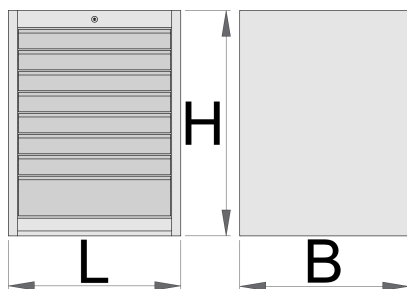

- utilisation possible du système de plateau d'outil SOS dans les tiroirs
- Capacité de rangement maximum 50 kg par tiroir

	L	B	H	
625621	663	650	870	76500

* Les images des produits ne sont pas contractuelles. Toutes les dimensions sont en mm, les poids en grammes.

Accessories

Séparateurs pour tiroir de grand coffre

Réhausseur pour grand coffre

Pièces de rechange

Serrure + clés

Glissière à roulement à billes

Related products

Grand coffre - 2 tiroirs et 1 porte

Grand coffre - 6 tiroirs