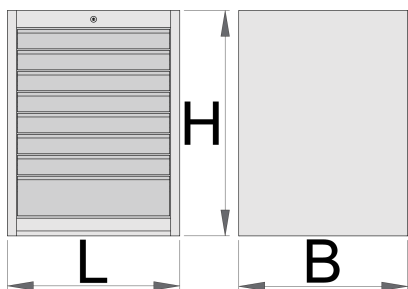

## Vlastnosti produktu

- materiál: Premium Plus plech
- centrální zamykání zámkem a sklápěcím klíčem
- součástí zámku je také pěnový přívěšek na klíče
- výsuvné zásuvky s vysoce kvalitními kuličkovými ložisky
- syntetický potah povrchu chrání zásuvky a nástroje před poškozením
- použitá ekologická barva standardu kvality QualiCoat
- 8 zásuvek (sedm o rozměrech 560x570x70 mm, jeden s rozměry 560x605x150 mm)
- základní rozměry L 663 x W 650 x H 870 mm

- celkový objem zásuvek: 208 litrů
- možné použití nouzového nástrojového systému zásobníků v zásuvkách
- Maximální nosnost každé zásuvky: 50 kg

	<b>L</b>	<b>B</b>	<b>H</b>	
625621	663	650	870	76500

\* Obrázky produktů jsou symbolické. Všechny rozměry jsou v mm a hmotnost v gramech. Všechny uvedené rozměry se mohou lišit v toleranci.