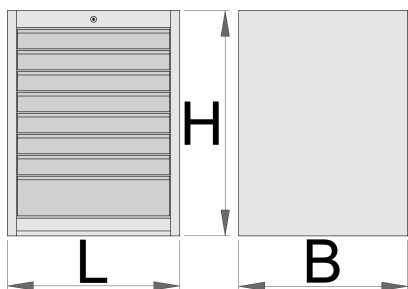

## Vlastnosti produktu

- materiál: Premium Plus plech
- centrální zamykání zámek a sklápěcím klíčem
- součástí zámku je také pěnový přívěšek na klíče
- výsuvné zásuvky s vysoce kvalitními kuličkovými ložisky
- syntetický potah povrchu chrání zásuvky a nástroje před poškozením
- použitá ekologická barva standardu kvality QualiCoat
- 8 zásuvek (sedm o rozměrech 560x570x70 mm, jeden s rozměry 560x605x150 mm)
- základní rozměry L 663 x W 650 x H 870 mm

- celkový objem zásuvek: 208 litrů
- možné použití nouzového nástrojového systému zásobníků v zásuvkách
- Maximální nosnost každé zásuvky: 50 kg

	<b>L</b>	<b>B</b>	<b>H</b>	
625621	663	650	870	76500

\* Obrázky produktů jsou symbolické. Všechny rozměry jsou v mm a hmotnost v gramech. Všechny uvedené rozměry se mohou lišit v toleranci.