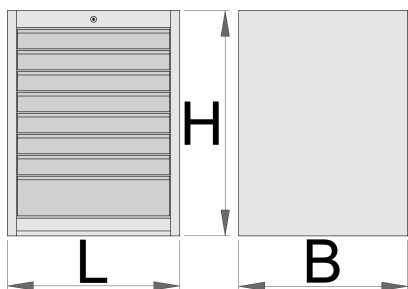

- celkový objem zásuvek: 208 litrů
- možné použití nouzového nástrojového systému zásobníků v zásuvkách
- Maximální nosnost každé zásuvky: 50 kg

	L	B	H	
625621	663	650	870	76500

* Obrázky produktů jsou symbolické. Všechny rozměry jsou v mm a hmotnost v gramech. Všechny uvedené rozměry se mohou lišit v toleranci.

Příslušenství

Příčky pro široké zásuvky

Široká nářadová skříň pod základnou

náhradní části

Zámek s klíčem

Související produkty

Úzká nářadová skříň - 8 zásuvek