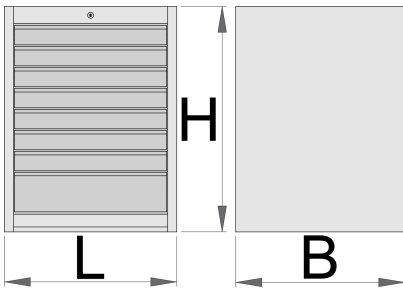

宽工具箱 - 8 抽屉

990WD8

配置文件

产品属性

- 材料:金属板材
- 锁紧装置
- lock with key included also foam keyring
- 滚珠轴承滑轨抽屉
- 合成材料制成的衬垫有助于抽屉和工具防损防震
- 环保无铅镉涂层
- 8个抽屉（七个尺寸为564x570x70mm，一个尺寸为564x605x150mm）
- 基础规格：L663×W650×H870mm

- 抽屉总容量：208升
- 抽屉内SOS工具托盘的用途
- 每个抽屉的最大承重：60kg

	L	B	H	
625621	663	650	870	76500

* Images of products are symbolic. All dimensions are in mm, and weight in grams. All listed dimensions may vary in tolerance.

Accessories

宽抽屉隔板

宽工具箱底座

配件

Lock with keys

Ball-bearing slide, set of 1 pair