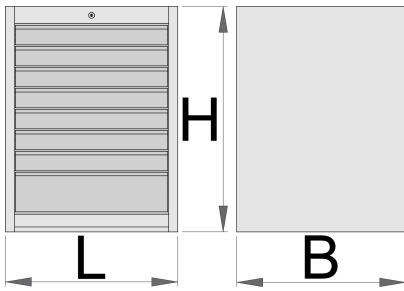

宽工具箱 - 8 抽屉

990WD8

配置文件

产品属性

- 材料:金属板材
- 锁紧装置
- lock with key included also foam keyring
- 滚珠轴承滑轨抽屉
- 合成材料制成的衬垫有助于抽屉和工具防损防震
- 环保无铅镉涂层
- 8个抽屉（七个尺寸为564x570x70mm，一个尺寸为564x605x150mm）
- 基础规格：L663×W650×H870mm

- 抽屉总容量：208升
- 抽屉内SOS工具托盘的用途
- 每个抽屉的最大承重：60kg

	L	B	H	
625621	663	650	870	76500

* Images of products are symbolic. All dimensions are in mm, and weight in grams. All listed dimensions may vary in tolerance.

Accessories

宽抽屉隔板

宽工具箱底座

配件

Lock with keys

Related products

窄工具箱 - 8 抽屉

宽工具箱 - 2 抽屉和门

宽工具箱 - 6 抽屉