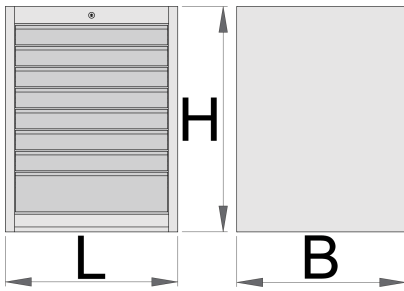

宽工具箱 - 8 抽屉

990WD8

配置文件

产品属性

- 材料:金属板材
- 锁紧装置
- lock with key included also foam keyring
- 滚珠轴承滑轨抽屉
- 合成材料制成的衬垫有助于抽屉和工具防损防震
- 环保无铅镉涂层
- 8个抽屉（七个尺寸为564x570x70mm，一个尺寸为564x605x150mm）
- 基础规格：L663×W650×H870mm

- 抽屉总容量：208升
- 抽屉内SOS工具托盘的用途
- 每个抽屉的最大承重：60kg

	L	B	H	
625621	663	650	870	76500

* Images of products are symbolic. All dimensions are in mm, and weight in grams. All listed dimensions may vary in tolerance.

Accessories

宽抽屉隔板

宽工具箱底座

配件

Lock with keys

Ball-bearing slide, set of 1 pair