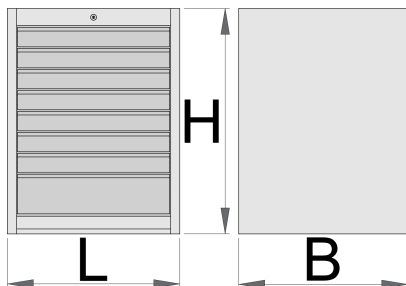

Широк инструментален шкаф - 8 чекмеджета

990WD8

Профили

Параметри на продукта

- материал: ламарина
- заключващ механизъм
- заключването включва ключ и пенообразен ключодържател
- водачи за чекмеджета със сачмени лагери
- синтетичната покривка предпазва чекмеджетата и инструментите от нараняване
- боядисани с екологична боя, несъдържаща кадмий и олово

- 8 чекмеджета (7 x L 564 x W 570 x H 70mm, 1x L 564 x W 605 x H 150mm)
- габаритни размери L 663 x W 650 x H 870 mm
- общ обем на чекмеджетата: 208 litres
- възможност за използване на SOS вложки в чекмеджетата
- максимален капацитет на натоварване на всяко чекмедже :50кг.

	L	B	H	
625621	663	650	870	76500

* Снимките на продуктите са символични. Всички размери са в мм., теглото е в грамове .

Акcesoари

Преградни стени за широки чекмеджета

Основа за широк инструментален шкаф

Резервни части