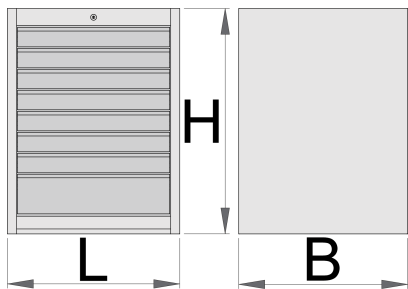

Широк инструментален шкаф - 8 чекмеджета

990WD8

Профили

Параметри на продукта

- материал: ламарина
- заключващ механизъм
- заключването включва ключ и пенообразен ключодържател
- водачи за чекмеджета със сачмени лагери
- боядисани с екологична боя, несъдържаща кадмий и олово
- 8 чекмеджета (7 x L 564 x W 570 x H 70mm, 1x L 564 x W 605 x H 150mm)

- габаритни размери L 663 x W 650 x H 870 mm
- общ обем на чекмеджетата: 208 litres
- възможност за използване на SOS вложки в чекмеджетата
- максимален капацитет на натоварване на всяко чекмедже :50кг.

	L	B	H	
625621	663	650	870	76500

* Снимките на продуктите са символични. Всички размери са в мм., теглото е в грамове .

Акcesoари

Прегради за широк шкаф с чекмеджета

Основа за широк инструментален шкаф

Резервни части