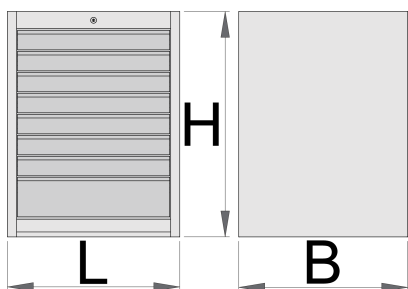

Широк инструментален шкаф - 8 чекмеджета

990WD8

Профили

Параметри на продукта

- материал: ламарина
- заключващ механизъм
- заключването включва ключ и пенообразен ключодържател
- водачи за чекмеджета със сачмени лагери
- синтетичната покривка предпазва чекмеджетата и инструментите от нараняване
- боядисани с екологична боя, несъдържаща кадмий и олово

- 8 чекмеджета (7 x L 564 x W 570 x H 70mm, 1x L 564 x W 605 x H 150mm)
- габаритни размери L 663 x W 650 x H 870 mm
- общ обем на чекмеджетата: 208 litres
- възможност за използване на SOS вложки в чекмеджетата
- максимален капацитет на натоварване на всяко чекмедже :50кг.

	L	B	H	
625621	663	650	870	76500

* Снимките на продуктите са символични. Всички размери са в мм., теглото е в грамове .

Акcesoари

Прегради за широк шкаф с чекмеджета

Основа за широк инструментален шкаф

Резервни части