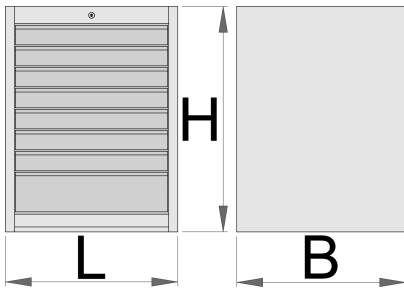

Ladenkast breed - 8 laden

990WD8

Profielen

Product attributen

- materiaal: hoogwaardig PLUS plaatstaal
- centrale vergrendeling met slot en klapsleutel
- slot met sleutel, ook schuimrubberen sleutelhanger meegeleverd
- Volledig uittrekbare laden met kogelgelagerde geleiders van topkwaliteit
- de synthetische bekleding beschermt laden en gereedschap tegen beschadiging
- bedekt met eco kleur van QualiCoat kwaliteitsnorm
- 8 laden (7 x L 564 x B 570 x H 70mm, 1x L 564 x B 605 x H 150mm)
- basisafmetingen L 663 x B 650 x H 870 mm

- totaal volume van de laden: 208 liter
- eventueel gebruik van het SOS gereedschapsbakstelsel in laden
- maximale capaciteit van elke lade: 50kg

	L	B	H	
625621	663	650	870	76500

* Afbeeldingen van producten zijn symbolisch. Alle afmetingen zijn in mm, en het gewicht in grammen. Alle vermelde afmetingen kunnen variëren in tolerantie.