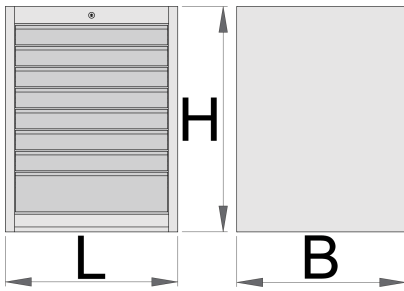

- totaal volume van de laden: 208 liter
- eventueel gebruik van het SOS gereedschapsbakstelsel in laden
- maximale capaciteit van elke lade: 50kg

	L	B	H	
625621	663	650	870	76500

* Afbeeldingen van producten zijn symbolisch. Alle afmetingen zijn in mm, en het gewicht in grammen. Alle vermelde afmetingen kunnen variëren in tolerantie.

Accessoires

Onderdelen

Gerelateerde producten