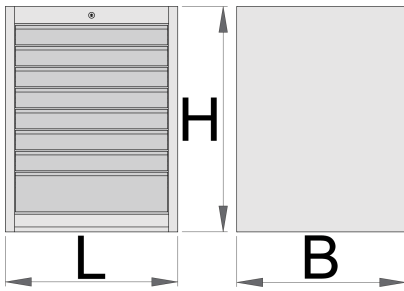

Ladenkast breed - 8 laden

990WD8

Profielen

Product attributen

- materiaal: hoogwaardig PLUS plaatstaal
- centrale vergrendeling met slot en klapsleutel
- slot met sleutel, ook schuimrubberen sleutelhanger meegeleverd
- Volledig uittrekbare laden met kogelgelagerde geleiders van topkwaliteit
- de synthetische bekleding beschermt laden en gereedschap tegen beschadiging
- bedekt met eco kleur van QualiCoat kwaliteitsnorm
- 8 laden (zeven afmeting 564x570x70mm, één afmeting 564x605x150mm)
- basisafmetingen L 663 x B 650 x H 870 mm

- totaal volume van de laden: 208 liter
- eventueel gebruik van het SOS gereedschapsbakstelsel in laden
- maximale capaciteit van elke lade: 50kg

	L	B	H	
625621	663	650	870	76500

* Afbeeldingen van producten zijn symbolisch. Alle afmetingen zijn in mm, en het gewicht in grammen. Alle vermelde afmetingen kunnen variëren in tolerantie.