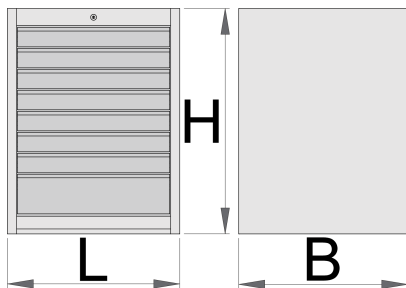

Schubladenschrank, breit, 8-Schubladen

990WD8

Profile

Produkteigenschaften

- Material: Premium Plus Metallblech
- Zentralverriegelung mit Schloss und Faltschlüssel
- Schloss und Schlüssel ist mit Schlüsselanhänger lieferbar
- Schubladen mit kugelgelagerten Vollauszügen
- Schutzmatte in Schubladen
- umweltfreundlicher Lack mit Qualitätsstandard „QualiCoat“

- 8 Schubladen (7 x L 564 x B 570 x H 70mm, 1x L 564 x B 605 x H 150mm)
- Grunddimensionen L 663 x B 650 x H 870 mm
- Gesamtvolumen der Schubladen: 208 Liter
- In den Schubladen kann das SOS-Modulsystem verwendet werden.
- maximale Belastung je Schublade: 50 kg

	L	B	H	
625621	663	650	870	76500

* Bilder von Produkten sind Symbolfotos. Abmessungen sind in mm, Gewichte in Gramm.

Zubehör

Längs -und Quer-Ladenteiler für breiten Schrank

Schrank-Höhenregulierung, breit