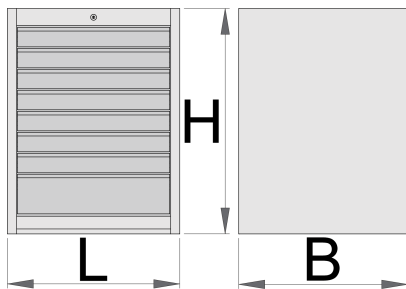

Schubladenschrank, breit, 8-Schubladen

990WD8

Profile

Produkteigenschaften

- Material: Premium Plus Metallblech
- Zentralverriegelung mit Schloss und Faltschlüssel
- Schloss und Schlüssel ist mit Schlüsselanhänger lieferbar
- Schubladen mit kugelgelagerten Vollauszügen
- umweltfreundlicher Lack mit Qualitätsstandard „Qualicoat“
- 8 Schubladen (7 x L 564 x B 570 x H 70mm, 1x L 564 x B 605 x H 150mm)

- Grunddimensionen L 663 x B 650 x H 870 mm
- Gesamtvolumen der Schubladen: 208 Liter
- In den Schubladen kann das SOS-Modulsystem verwendet werden.
- maximale Belastung je Schublade: 50 kg

	L	B	H	
625621	663	650	870	76500

* Bilder von Produkten sind Symbolfotos. Abmessungen sind in mm, Gewichte in Gramm.

Zubehör

Längs -und Quer-Ladenteiler für breiten Schrank

Schrank-Höhenregulierung, breit

Ersatzteile

Schloss mit Schlüsseln