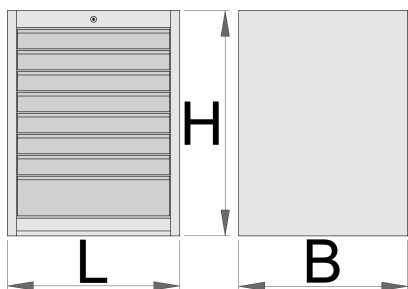

Dollap i gjerë për vegla - 8 sirtar

990WD8

Profiles

Product features

- Materiali: fletë metalike
- Sistemi mbyllje
- bravë me çelës dhe varëse
- mbathje me rrëshqitje-top duke mbajtur
- mbulon sintetike mbrojtur mbathje dhe mjetet nga dëmtimi
- veshura me llak e mjedisit me kadmium dhe të çojë ngjyra falas
- 8 mbathje (shtatë dimensionet 560x570x70mm, një 560x605x150mm dimension)
- dimensionet bazë L 663 x W 650 x H 870 mm

- Vëllimi i përgjithshëm i të gjithë sirtarëve: 208 litra
- Përdorimi i mundshëm i SOS sistemit tabaka mjet në sirtarët
- Kapaciteti maksimal i ngarkesës së çdo sirtari: 50 kg

	L	B	H	
625621	663	650	870	76500

* Imazhet e produkteve janë simbolike. Të gjitha dimensionet janë në mm, pesha në gram. Të gjitha dimensionet e listuara mund të ndryshojnë në tolerancë.

Accessories

Ndarëse për sirtarë më të gjerë

Bazë e dollapit të gjerë për vegla