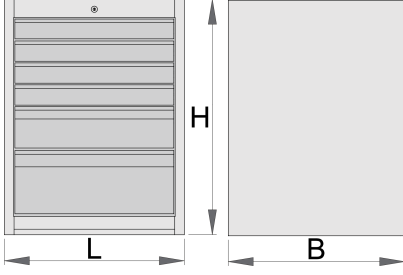

## Product features

- malzeme: sac metal
- kilitleme sistemi
- lock with key included also foam keyring
- bilyalı sürgülü çekmeceler
- sentetik örtü çekmeceleri ve aletleri hasarlardan korur
- kadmiyum ve kurşun içermeyen renkle ekolojik lake kaplamalıdır
- 6 çekmece (4 x U 564 x G 570 x Y 70 mm, 1 x U 564 x G 605 x Y 150 mm ve 1 x U 564 x G 605 x Y 230 mm)

- temel ölçüler U 663 x G 650 x Y 870 mm
- toplam çekmece hacmi: 220 litre
- çekmecelerde SOS alet tepsisi sisteminin kullanılması mümkündür
- Her çekmecenin maksimum kapasitesi: 50kg

	L	B	H	
625620	663	650	870	65500

\* Ürünlerin resimleri semboliktir. Bütün boyutlar mm ve ağırlık gram cinsindedir.