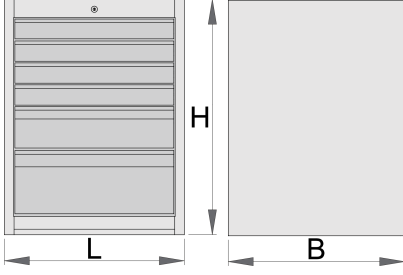

- temel ölçüler U 663 x G 650 x Y 870 mm
- toplam çekmece hacmi: 220 litre
- çekmecelerde SOS alet tepsisi sisteminin kullanılması mümkündür
- Her çekmecenin maksimum kapasitesi: 50kg

	L	B	H	
625620	663	650	870	65500

* Ürünlerin resimleri semboliktir. Bütün boyutlar mm ve ağırlık gram cinsindedir.

Accessories

Geniş çekmeceler için bölmeler

Geniş aletli göğüs altı tabanı

Spare parts

Lock with keys

Related products

Alet sandığı dar - 6 çekmece