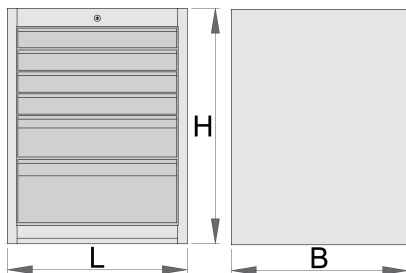

- osnovne mere D 663 x Š 650 x V 870 mm
- skupna prostornina predalov: 220 litrov
- v predalih možna uporaba SOS sistema vložkov
- maksimalna nosilnost posameznega predala: 50kg

	L	B	H	
625620	663	650	870	65500

* Slike proizvodov so simbolične. Vse dimenzije so v mm, masa v g. Vse navedene dimenzije lahko odstopajo v tolerančnih merah.

Accessories

Pregrade za široke predalnike

Podstavek za široki predalnik

Rezervni deli

Ključavnica s ključema

Vodilo kroglično, 1 par

Related products

Predalnik, ozki, s 6 predali