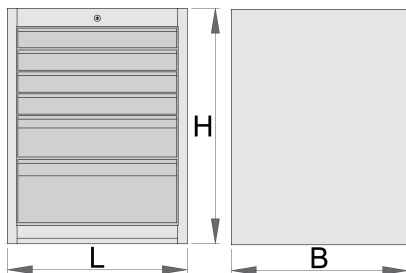

## Atributi izdelka

- material: Premium Plus pločevina
- centralno zaklepanje predalov s ključavnico in pregibnim ključem
- ključavnica s ključem vsebuje tudi obesek
- 100% izvlečni predali z visoko kakovostnimi krogličnimi vodili
- sintetična obloga ščiti predale in orodje pred poškodbo
- uporaba eko barve s standardom kvalitete QualiCoat
- 6 predalov (4 x D 564 x Š 570 x V 70mm, 1 x D 564 x Š 605 x V 150 mm in 1 x D 564 x Š 605 x V 230 mm)

- osnovne mere D 663 x Š 650 x V 870 mm
- skupna prostornina predalov: 220 litrov
- v predalih možna uporaba SOS sistema vložkov
- maksimalna nosilnost posameznega predala: 50kg

	L	B	H	
625620	663	650	870	65500

\* Slike proizvodov so simbolične. Vse dimenzije so v mm, masa v g. Vse navedene dimenzije lahko odstopajo v tolerančnih merah.