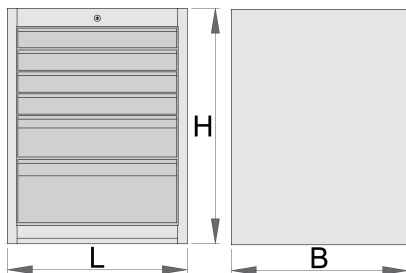

## Atributi izdelka

- material: Premium Plus pločevina
- centralno zaklepanje predalov s ključavnico in pregibnim ključem
- ključavnica s ključem vsebuje tudi obesek
- 100% izvlečni predali z visoko kakovostnimi krogličnimi vodili
- sintetična obloga ščiti predale in orodje pred poškodbo
- uporaba eko barve s standardom kvalitete QualiCoat
- 6 predalov (4 x D 564 x Š 570 x V 70mm, 1 x D 564 x Š 605 x V 150 mm in 1 x D 564 x Š 605 x V 230 mm)

- osnovne mere D 663 x Š 650 x V 870 mm
- skupna prostornina predalov: 220 litrov
- v predalih možna uporaba SOS sistema vložkov
- maksimalna nosilnost posameznega predala: 50kg

	<b>L</b>	<b>B</b>	<b>H</b>	
625620	663	650	870	65500

\* Slike proizvodov so simbolične. Vse dimenzije so v mm, masa v g. Vse navedene dimenzije lahko odstopajo v tolerančnih merah.