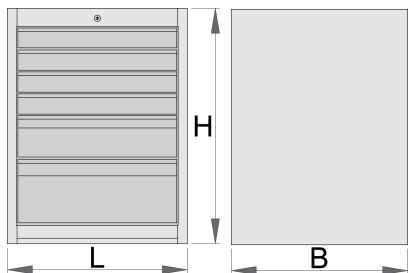

Široká skriňa na náradie - 6 zásuviek

990WD6

Profiles

Product features

- materiál: premium plus ocelový plech
- centrálny uzamykací systém so zámkom a skladacím kľúčom
- zámok s kľúčom vrátane penovej kľúčienky
- zásuvky s klznými lištami a guľovými ložiskami
- syntetický povlak chráni zásuvky a skrinku pred poškodením
- lakované ekologickou farbou QualiCoat
- 6 zásuviek (4 x L 564 x Š 570 x H 70 mm, 1 x L 564 x Š 605 x H 150 mm a 1 x L 564 x Š 605 x H 230 mm)

- základné rozmery L 663 x W 650 x H 870 mm
- celkový objem zásuviek: 220 litrov
- možné použiť SOS zásobník
- Maximálna nosnosť každej zásuvky: 50 kg

	L	B	H	
625620	663	650	870	65500

* Obrázky sú symbolické. Všetky rozmery sú v mm, hmotnosť je v g. Všetky udané rozmery sa môžu líšiť v rámci tolerancie.