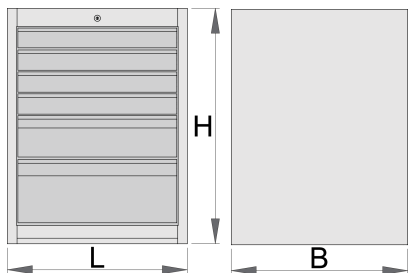

Široká skriňa na náradie - 6 zásuviek

990WD6

Profiles

Product features

- materiál: premium plus oceľový plech
- centrálny uzamykací systém so zámkom a skladacím kľúčom
- zámok s kľúčom vrátane penovej kľúčienky
- zásuvky s klznými lištami a guľovými ložiskami
- syntetický povlak chráni zásuvky a skrinku pred poškodením
- lakované ekologickou farbou QualiCoat
- 6 zásuviek (4 x L 564 x Š 570 x H 70 mm, 1 x L 564 x Š 605 x H 150 mm a 1 x L 564 x Š 605 x H 230 mm)

- základné rozmery L 663 x W 650 x H 870 mm
- celkový objem zásuviek: 220 litrov
- možné použiť SOS zásobník
- Maximálna nosnosť každej zásuvky: 50 kg

| | | | | |
|--------|-----|-----|-----|-------|
| | L | B | H | |
| 625620 | 663 | 650 | 870 | 65500 |

* Obrázky sú symbolické. Všetky rozmery sú v mm, hmotnosť je v g. Všetky udané rozmery sa môžu líšiť v rámci tolerancie.

Accessories

Priečky pre široké zásuvky

Široká skriňa na náradie pod základňou

Spare parts