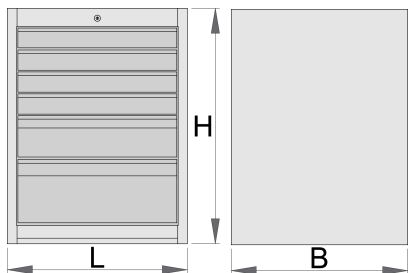

Široká skriňa na náradie - 6 zásuviek

990WD6

Profiles

Product features

- materiál: premium plus oceľový plech
- centrálny uzamykací systém so zámkom a skladacím kľúčom
- zámok s kľúčom vrátane penovej kľúčienky
- zásuvky s klznými lištami a guľovými ložiskami
- syntetický povlak chráni zásuvky a skrinku pred poškodením
- lakované ekologickou farbou QualiCoat
- 6 zásuviek (4 x L 564 x Š 570 x H 70 mm, 1 x L 564 x Š 605 x H 150 mm a 1 x L 564 x Š 605 x H 230 mm)

- základné rozmery L 663 x W 650 x H 870 mm
- celkový objem zásuviek: 220 litrov
- možné použiť SOS zásobník
- Maximálna nosnosť každej zásuvky: 50 kg

	L	B	H	
625620	663	650	870	65500

* Obrázky sú symbolické. Všetky rozmery sú v mm, hmotnosť je v g. Všetky udané rozmery sa môžu líšiť v rámci tolerancie.