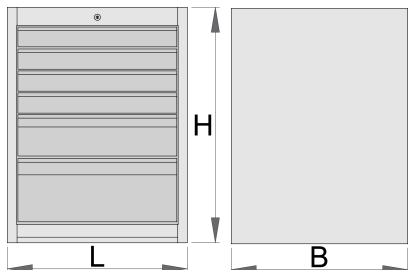

Тумба инструментальная широкая, 6 ЯЩИКОВ

990WD6

Профили

Описание товара

- материал: листовая сталь Premium Plus
- центральная запирающая система с замком и складным ключом
- замок и ключ в комплекте
- полностью выдвигающиеся ящики на шарикоподшипниках с салазками
- пластиковое покрытие предохраняет ящики и инструмент от повреждений
- используется экологичное покрытие, соответствующее стандарту качества QualiCoat

- шесть ящиков (четыре ящика размерами 564x570x70 мм, один ящик размерами 564x605x150 мм, один ящик размерами 564x605x230 мм)
- габаритные размеры Д 663 x Ш 650 x В 870 мм
- общий объем ящиков: 220 литров
- возможность использования SOS-ложементов
- максимальная грузоподъемность каждого ящика: 50 кг

	L	B	H	
625620	663	650	870	65500

* Изображения продуктов носят демонстрационный характер. Все размеры указаны в миллиметрах, вес в граммах.

Аксессуары

Разделители для широких ящиков

Основание для широкой инструментальной тумбы