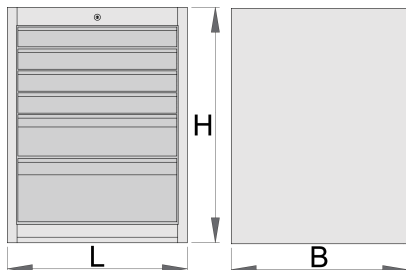

- шесть ящиков (четыре ящика размерами 564x570x70 мм, один ящик размерами 564x605x150 мм, один ящик размерами 564x605x230 мм)
- габаритные размеры Д 663 x Ш 650 x В 870 мм
- общий объем ящиков: 220 литров
- возможность использования SOS-ложементов
- максимальная грузоподъемность каждого ящика: 50 кг

|        |     |     |     |       |
|--------|-----|-----|-----|-------|
|        | L   | B   | H   |       |
| 625620 | 663 | 650 | 870 | 65500 |

\* Изображения продуктов носят демонстрационный характер. Все размеры указаны в миллиметрах, вес в граммах.