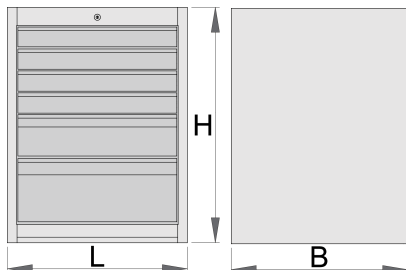

Тумба инструментальная широкая, 6 ЯЩИКОВ

990WD6

Профили

Описание товара

- материал: листовая сталь Premium Plus
- центральная запирающая система с замком и складным ключом
- замок и ключ в комплекте
- полностью выдвигающиеся ящики на шарикоподшипниках с салазками
- пластиковое покрытие предохраняет ящики и инструмент от повреждений
- используется экологичное покрытие, соответствующее стандарту качества QualiCoat

- шесть ящиков (четыре ящика размерами 564x570x70 мм, один ящик размерами 564x605x150 мм, один ящик размерами 564x605x230 мм)
- габаритные размеры Д 663 x Ш 650 x В 870 мм
- общий объем ящиков: 220 литров
- возможность использования SOS-ложементов
- максимальная грузоподъемность каждого ящика: 50 кг

	L	B	H	
625620	663	650	870	65500

* Изображения продуктов носят демонстрационный характер. Все размеры указаны в миллиметрах, вес в граммах.

Аксессуары

Разделители для широких ящиков

Основание для широкой инструментальной тумбы